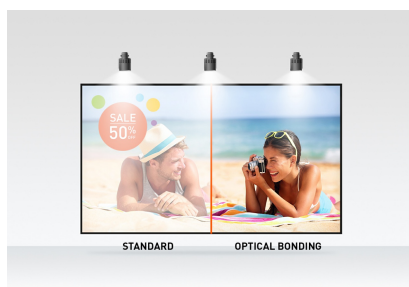

21.5” 10pt Optical Bonded PCAP Open Frame Touch monitor with IPS panel technology, edge-to-edge glass design, anti-fingerprint coating and metal housing

The Full HD (1920x1080) Open Frame monitor ProLite TF2238MSC-B1 with IPS panel technology offers exceptional colors and wide viewing angles. The Optical Bonded Projective Capacitive (PCAP) 10-point touch technology ensures a seamless and accurate touch response and a lower light reflection, in addition, the display is protected against humidity and potential moisture development. A robust metal housing and a scratch-resistant 7H edge-to-edge glass with anti-fingerprint coating make the monitor particularly suitable for integration in demanding environments. The monitor meets also a IPX1 protection rating, making it waterproof for a period of time against dripping water. The ProLite TF2238MSC-B1 can be used in landscape, portrait and face-up orientation. A perfect solution for kiosk systems, retail and interactive digital signage installations.

01 KIJELZŐ JELLEMZŐI

Dizájn	Szétlől szélíig érő üveg, Open Frame
Átló	21,5", 54.5cm
Panel	IPS
Natív felbontás	1920 x 1080 (2.1 megapixel Full HD)
Képarány	16:9
Fényerő	600 cd/m ²
Fényerősség	525 cd/m ² érintéssel
Fényáteresztés	87%
Statikus kontraszt	1000:1
Válaszidő (GTG)	5ms
Látótér	horizontális/vertikális: 178°/178°, jobb/bal: 89°/89°, fel/le: 89°/89°
Szín támogatás	16.7mln
Horizontális szinkronizálás	30 - 83kHz
Látható terület Sz x M	479 x 260mm, 20.2 x 11.8"
Káva szélessége (oldal, felső, alsó)	17mm, 19.8mm, 19.8mm
Pixel magasság	0.249mm
Káva színe és felülete	fekete, matt