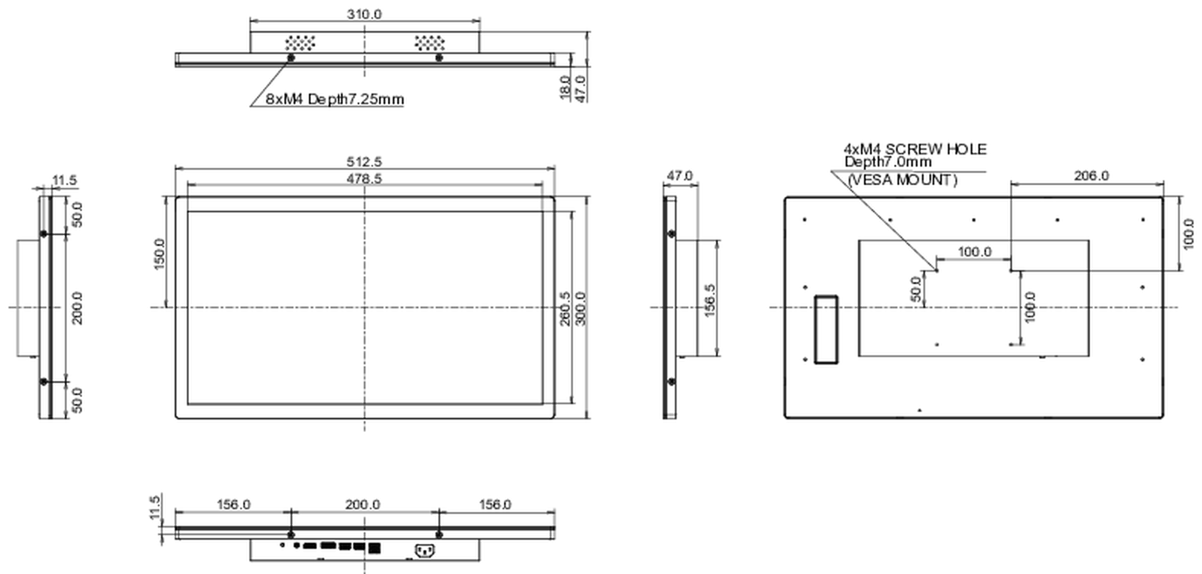

01 KIJELZŐ JELLEMZŐI

Dizájn	Szétlől szélíig érő üveg, Open Frame
Átló	21,5", 54.5cm
Panel	IPS
Natív felbontás	1920 x 1080 (2.1 megapixel Full HD)
Képarány	16:9
Fényerő	600 cd/m ²
Fényerősség	525 cd/m ² érintéssel
Fényáteresztés	87%
Statikus kontraszt	1000:1
Válaszidő (GTG)	5ms
Látótér	horizontális/vertikális: 178°/178°, jobb/bal: 89°/89°, fel/le: 89°/89°
Szín támogatás	16.7mln
Horizontális szinkronizálás	30 - 83kHz
Látható terület Sz x M	479 x 260mm, 20.2 x 11.8"
Káva szélessége (oldal, felső, alsó)	17mm, 19.8mm, 19.8mm
Pixel magasság	0.249mm
Káva színe és felülete	fekete, matt

10 MÉRETEK / SÚLY

Termék méretei Sz x H x M	512.5 x 300 x 47mm
Doboz méretei Sz x H x M	572 x 364 x 112mm
Súly (doboz nélkül)	5.1kg
Súly (dobozzal)	6.4kg
EAN kód	4948570121618

All trademarks and registered trademarks acknowledged. E & O E. Specification subject to change without notice. All LCD's comply with ISO-9241-307:2008 in connection with pixel defects.