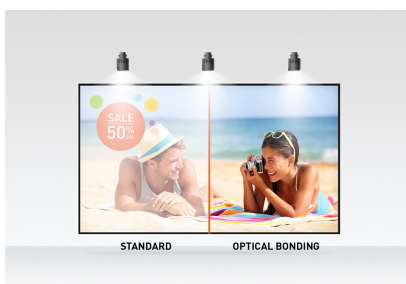

**21.5" (54.5 cm) 10pt Optical-Bonded-PCAP Open-Frame Touch-Monitor mit IPS-Panel-Technologie, Edge-to-Edge-Glasdesign, Anti-Fingerprint-Beschichtung und einem Metallgehäuse**

Dank der IPS-Panel-Technologie bietet der Open Frame Monitor mit Full HD Auflösung (1920x1080) eine außergewöhnliche Farbwiedergabe sowie große Betrachtungswinkel. Ausgestattet mit einer Optical Bonded projektiv kapazitiver 10-Punkt-Touch-Technologie bietet der ProLite TF2238MSC-B1 eine nahtlose und präzise Touch-Reaktion und weniger Lichtreflexe, was zu einer besseren und kontrastreichen Bildwiedergabe führt. Dazu ist das Display zusätzlich geschützt gegen Feuchtigkeit und potenzielle Schimmelfestehung. Ein robustes Metallgehäuse und ein elegantes 7H Edge-to-Edge-Glas mit Anti-Fingerprint-Beschichtung machen den Monitor besonders geeignet für die Integration in anspruchsvollen Umgebungen. Darüber hinaus erfüllt der Monitor die Schutzklasse IPX1 und ist damit auch für eine gewisse Zeit wasserdicht bei senkrecht fallendem Tropfwasser. Ferner ist der Monitor mit zwei 2W Lautsprechern, HDMI und DisplayPort Eingängen für mehrere Anschlussmöglichkeiten ausgestattet. Der ProLite TF2238MSC-B1 ist die ideale Lösung für Kiosksysteme, Digital-Signage Installationen, im Einzelhandel und bei interaktiven Präsentationen.

## 01 DISPLAY EIGENSCHAFTEN

Design	Edge to edge Glas, Open Frame
Bilddiagonale	21,5", 54.5cm
Panel-Technologie	IPS
Physikalische Auflösung	1920 x 1080 (2.1 megapixel Full HD)
Bildformat	16:9
Helligkeit	600 cd/m <sup>2</sup>
Helligkeit	525 cd/m <sup>2</sup> mit Touch Panel
Lichtdurchlässigkeit	87%
Kontrastverhältnis	1000:1
Reaktionszeit (GTG)	5ms
Blickwinkel	horizontal/vertikal: 178°/178°, rechts/links: 89°/89°, nach oben/unten: 89°/89°
Farbunterstützung	16.7mln
Horizontalfrequenz	30 - 83kHz
Arbeitsfläche H x B	479 x 260mm, 20.2 x 11.8"
Rahmenbreite (Seiten, oben, unten)	17mm, 19.8mm, 19.8mm
Pixelabstand	0.249mm
Gehäusefarbe/art	schwarz, matt