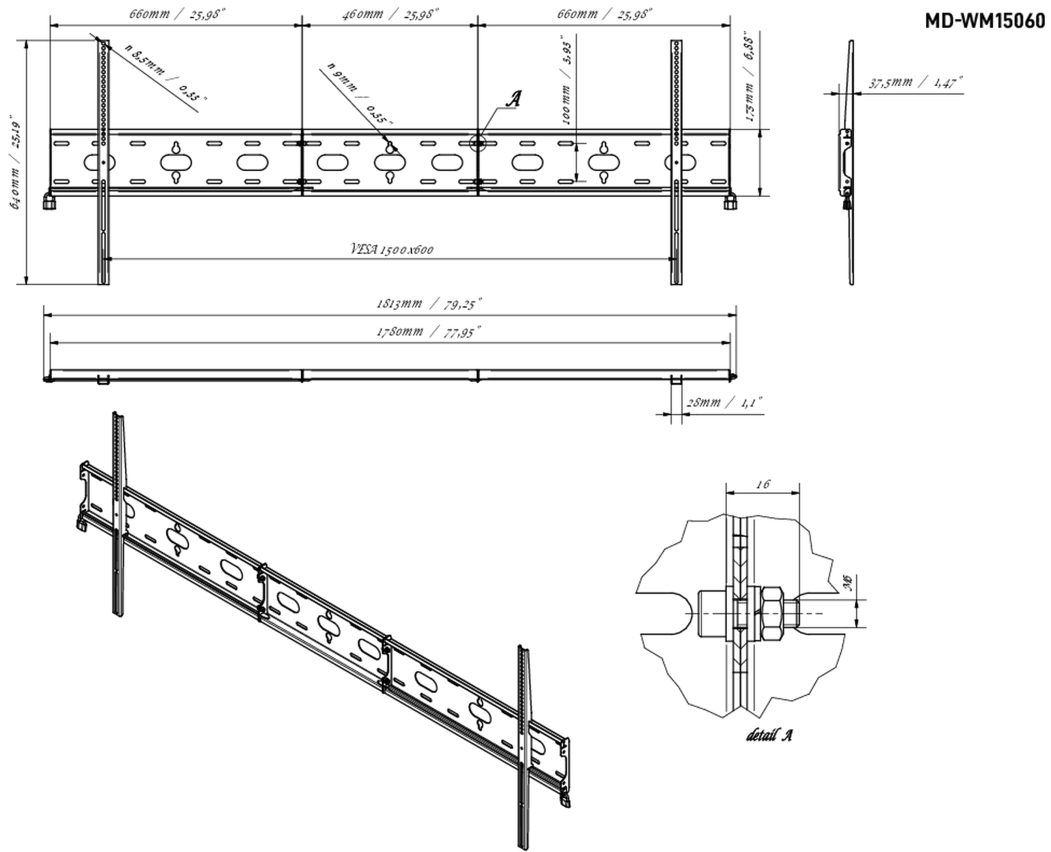

## Univerzalni nosač za zid, max. 1500x600mm, do 125kg

Sa jednostavnim i brzim sistemom fiksacije, ovaj zidni nosač garantuje sigurnu upotrebu u okruženjima poput škola i drugih javnih zgrada za ekrane od 105" u pejzažnoj orijentaciji.

### 01 UREDJAJ

Tip

Wall Mount

### 02 TEHNIČKA SPECIFIKACIJA

Maksimalna težina	125kg / monitor
VESA minimum	100 x 100mm
VESA maksimum	1500 x 600mm

### 03 DIMENZIJE / TEŽINA

Dimenzije proizvoda Š x V x D

1813 x 640 x 37.5mm

EAN kod

5902841101234

*All trademarks and registered trademarks acknowledged. E & O E. Specification subject to change without notice. All LCD's comply with ISO-9241-307:2008 in connection with pixel defects.*