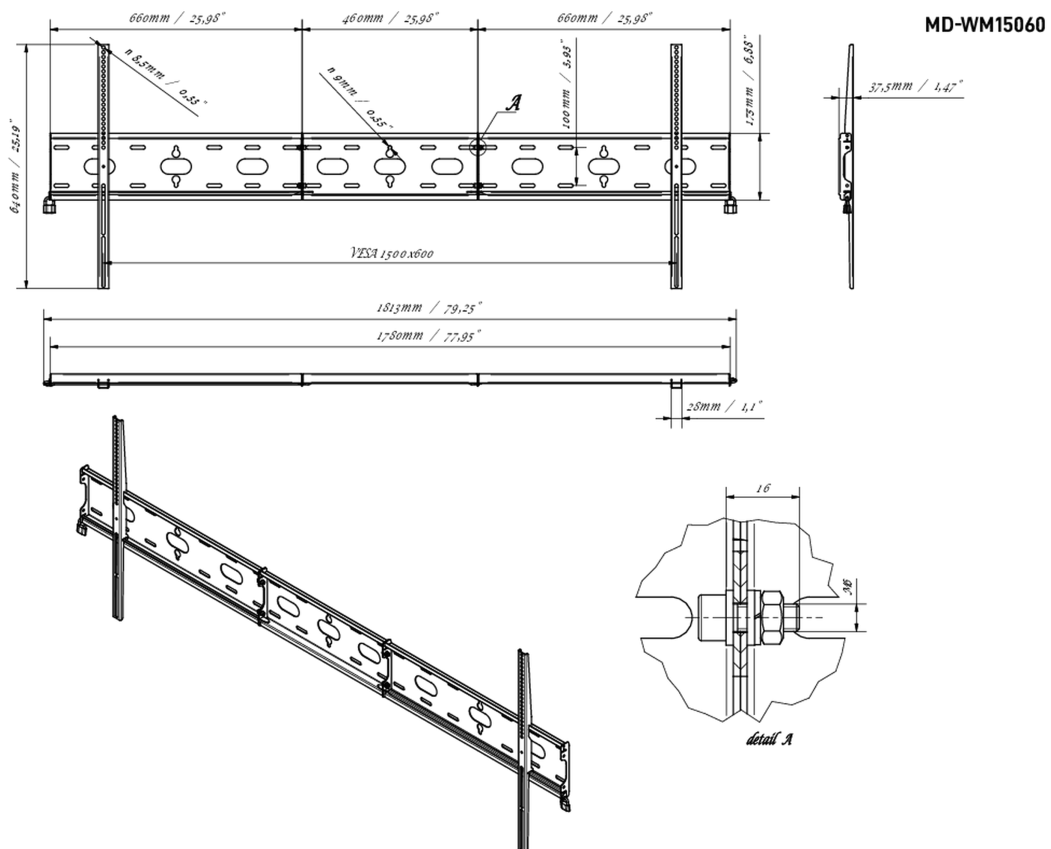

## Univerzalni nosač za zid, max. 1500x600mm, do 125kg

Sa jednostavnim i brzim sistemom fiksacije, ovaj zidni nosač garantuje sigurnu upotrebu u okruženjima poput škola i drugih javnih zgrada za ekrane od 105" u pejzažnoj orijentaciji.

### 01 UREDJAJ

Tip

Wall Mount

### 02 TEHNIČKA SPECIFIKACIJA

Maksimalna težina	125kg / monitor
VESA minimum	100 x 100mm
VESA maksimum	1500 x 600mm

### 03 DIMENZIJE / TEŽINA

Dimenzije proizvoda Š x V x D

1813 x 640 x 37.5mm

EAN kod

5902841101234

*All trademarks and registered trademarks acknowledged. E & O E. Specification subject to change without notice. All LCD's comply with ISO-9241-307:2008 in connection with pixel defects.*