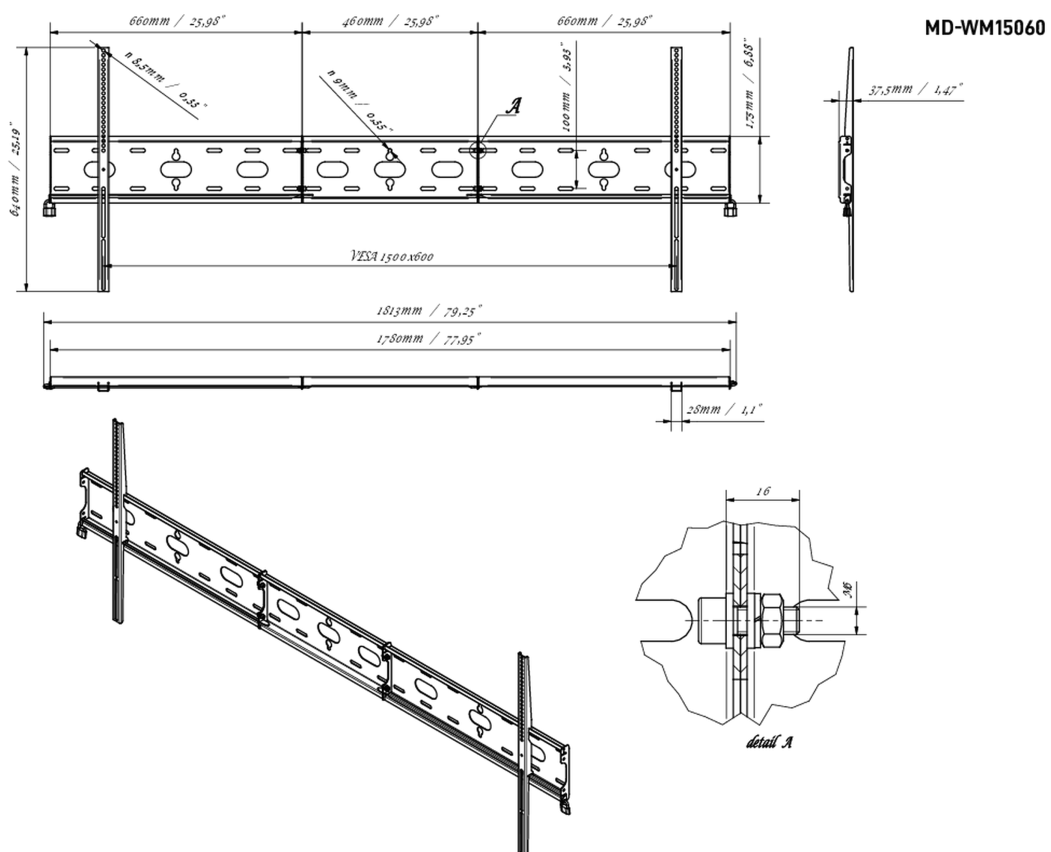

03 РАЗМЕР / BEC

Размер продукта Ш x В x Г

1813 x 640 x 37.5mm

EAN код

5902841101234