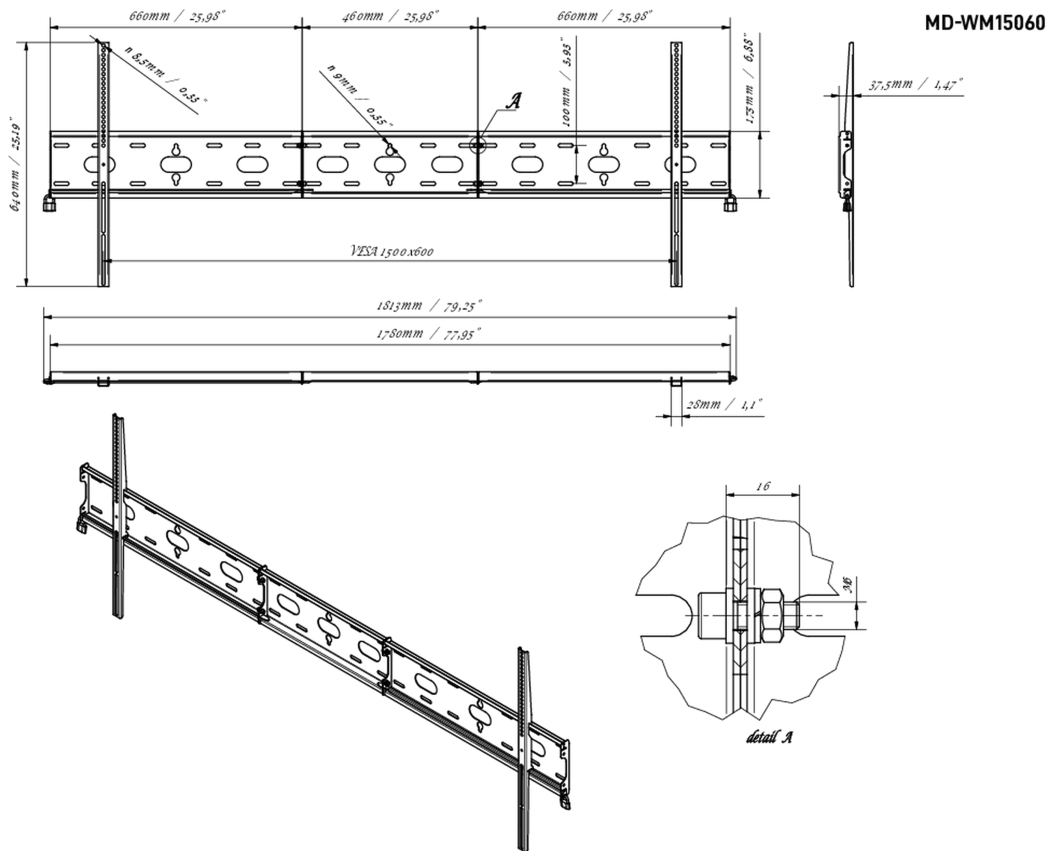

Универсальное настенное крепление, VESA до 1500x600 мм, максимальный вес не более 125кг

С помощью простой и быстрой системы крепления это крепление на стену обеспечивает безопасное использование в школах и других общественных зданиях для дисплеев размером 105 дюймов в горизонтальной ориентации.

01 УСТРОЙСТВО

Type Wall Mount

02 ТЕХНИЧЕСКИЕ ХАРАКТЕРИСТИКИ

Max weight capacity	125kg / монитор
VESA minimum	100 x 100mm
VESA maximum	1500 x 600mm

03 РАЗМЕР / BEC

Размер продукта Ш x В x Г

1813 x 640 x 37.5mm