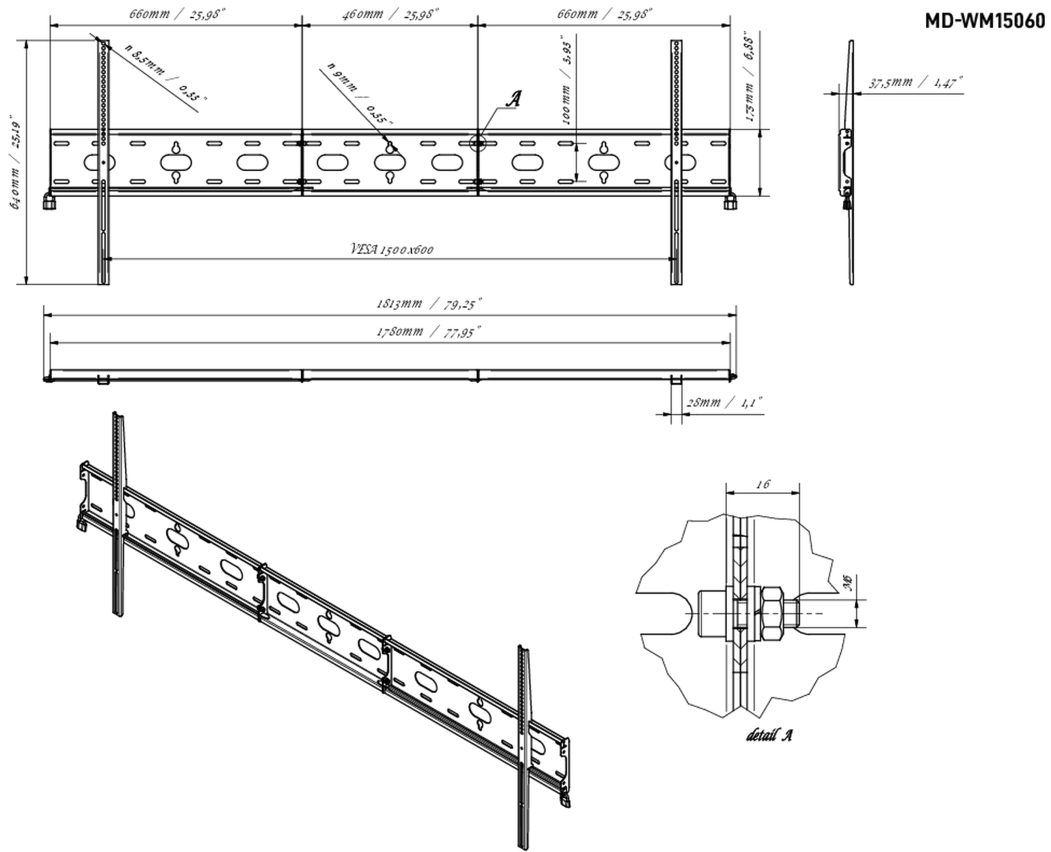

Uniwersalny uchwyt ścienny, do VESA 1500x600mm, maksymalne obciążenie do 125 kg

Dzięki łatwemu i szybkiemu systemowi mocowania, ten uchwyt ścienny gwarantuje bezpieczne użytkowanie dla 105" wyświetlaczy w orientacji poziomej w środowiskach takich jak szkoły i inne budynki użyteczności publicznej.

01 URZĄDZENIE

Typ Uchwyt ścienny

02 SPECYFIKACJA

Waga max. 125kg / monitor

VESA min. 100 x 100mm

VESA max. 1500 x 600mm

03 WYMIARY / WAGA

Wymiary produktu szer. x wys. x gł.

1813 x 640 x 37.5mm

Kod EAN

5902841101234

Wszystkie znaki towarowe zastrzeżone. Pomyłki i wprowadzanie zmian zastrzeżone. Specyfikacje produktów mogą ulec zmianie bez wcześniejszego zawiadomienia. Wszystkie monitory LCD iiyama są zgodne z normą ISO-9241-307:2008 określającą liczbę i rodzaj defektów matrycy.