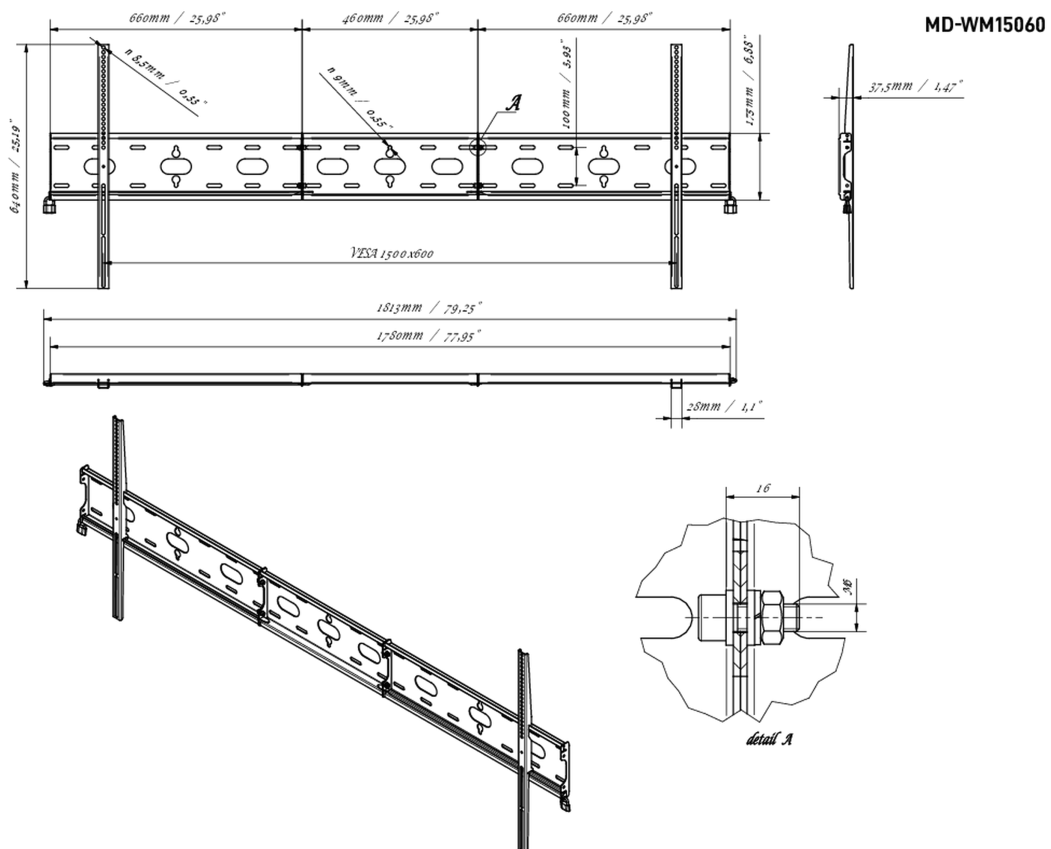

Uniwersalny uchwyt ścienny, do VESA 1500x600mm, maksymalne obciążenie do 125 kg

Dzięki łatwemu i szybkiemu systemowi mocowania, ten uchwyt ścienny gwarantuje bezpieczne użytkowanie dla 105" wyświetlaczy w orientacji poziomej w środowiskach takich jak szkoły i inne budynki użyteczności publicznej.

01 URZĄDZENIE

Typ Uchwyt ścienny

02 SPECYFIKACJA

Waga max. 125kg / monitor

VESA min. 100 x 100mm

VESA max. 1500 x 600mm

03 WYMIARY / WAGA

Wymiary produktu szer. x wys. x gł.

1813 x 640 x 37.5mm

Kod EAN

5902841101234

Wszystkie znaki towarowe zastrzeżone. Pomyłki i wprowadzanie zmian zastrzeżone. Specyfikacje produktów mogą ulec zmianie bez wcześniejszego zawiadomienia. Wszystkie monitory LCD iiyama są zgodne z normą ISO-9241-307:2008 określającą liczbę i rodzaj defektów matrycy.