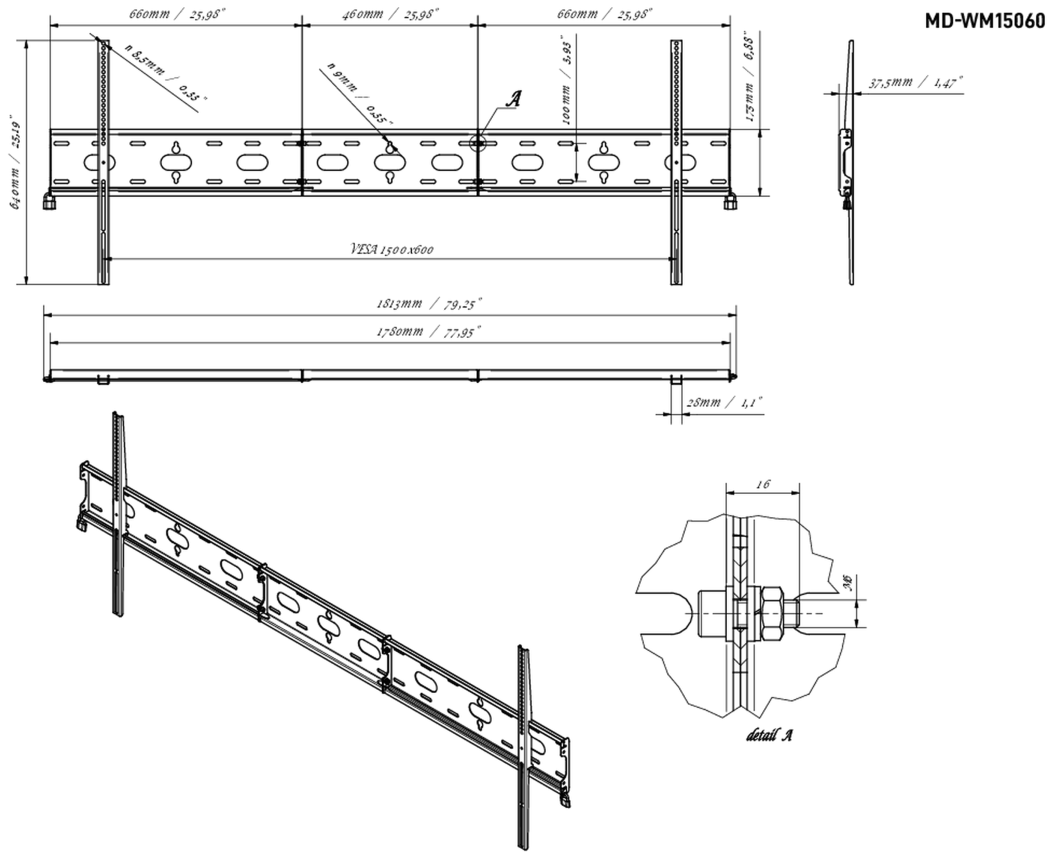

## Universele wandbevestiging, tot VESA 1500x600mm, max. 125kg

Met het eenvoudige en snelle bevestigingssysteem garandeert deze muurbeugel een veilig gebruik in omgevingen zoals scholen en andere openbare utiliteitsgebouwen voor 105" displays in landscape orientatie.

### 01 APPARAAT

Type Muurbeugel

### 02 PRODUCT BROCHURE

Max gewicht	125kg / monitor
VESA minimum	100 x 100mm
VESA maximum	1500 x 600mm

### 03 AFMETINGEN / GEWICHT

Product afmetingen B x H x D

1813 x 640 x 37.5mm

EAN code

5902841101234

*Alle handelsmerken zijn geregistreerd. Gegevens onder voorbehoud van zetfouten. Specificaties kunnen vooraf en zonder opgaaaf van reden gewijzigd worden. Alle LCD-panelen vallen onder ISO-9241-307:2008 inzake pixelfouten.*