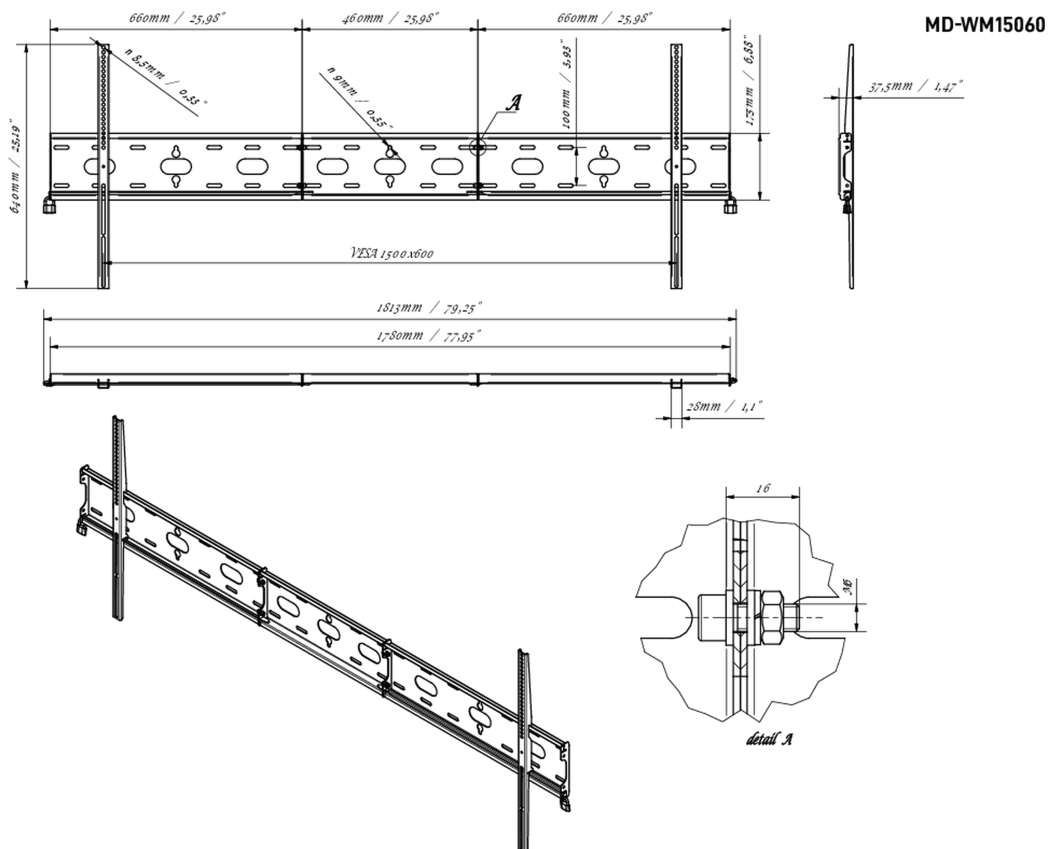

## Universele wandbevestiging, tot VESA 1500x600mm, max. 125kg

Met het eenvoudige en snelle bevestigingssysteem garandeert deze muurbeugel een veilig gebruik in omgevingen zoals scholen en andere openbare utiliteitsgebouwen voor 105" displays in landscape orientatie.

### 02 PRODUCT BROCHURE

Max gewicht	125kg / monitor
VESA minimum	100 x 100mm
VESA maximum	1500 x 600mm

### 03 AFMETINGEN / GEWICHT

Product afmetingen B x H x D

1813 x 640 x 37.5mm

EAN code

5902841101234

*Alle handelsmerken zijn geregistreerd. Gegevens onder voorbehoud van zetfouten. Specificaties kunnen vooraf en zonder opgaaaf van reden gewijzigd worden. Alle LCD-panelen vallen onder ISO-9241-307:2008 inzake pixelfouten.*