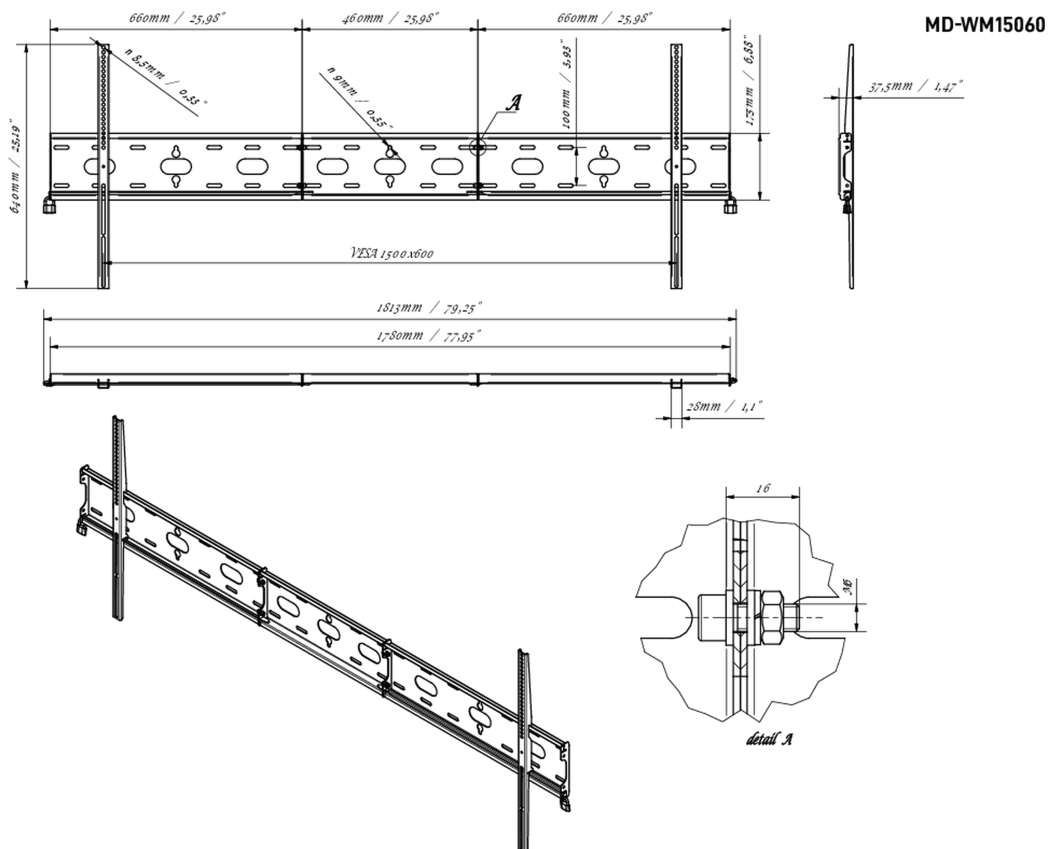

Montaggio a parete universale fino a VESA 1500x600mmmm, peso massimo fino a 125 kg

Con il sistema di fissaggio facile e veloce, questo supporto da parete garantisce un utilizzo sicuro in ambienti come scuole e altri edifici pubblici per schermi da 105 pollici in orientamento orizzontale.

01 DEVICE

Type Montaggio da parete

02 SPECIFICHE TECNICHE

Peso massimo	125kg / monitore
VESA minimo	100 x 100mm
VESA massimo	1500 x 600mm

03 DIMENSIONI / PESO

Prodotti dimensioni L x H x P

1813 x 640 x 37.5mm

EAN code

5902841101234

Tutti i marchi e i marchi registrati citati. E & O E. Specifiche soggette a modifiche senza preavviso. Tutti i display LCD è conforme alla norma ISO-9241-307:2008 in connessione con difetti dei pixel.