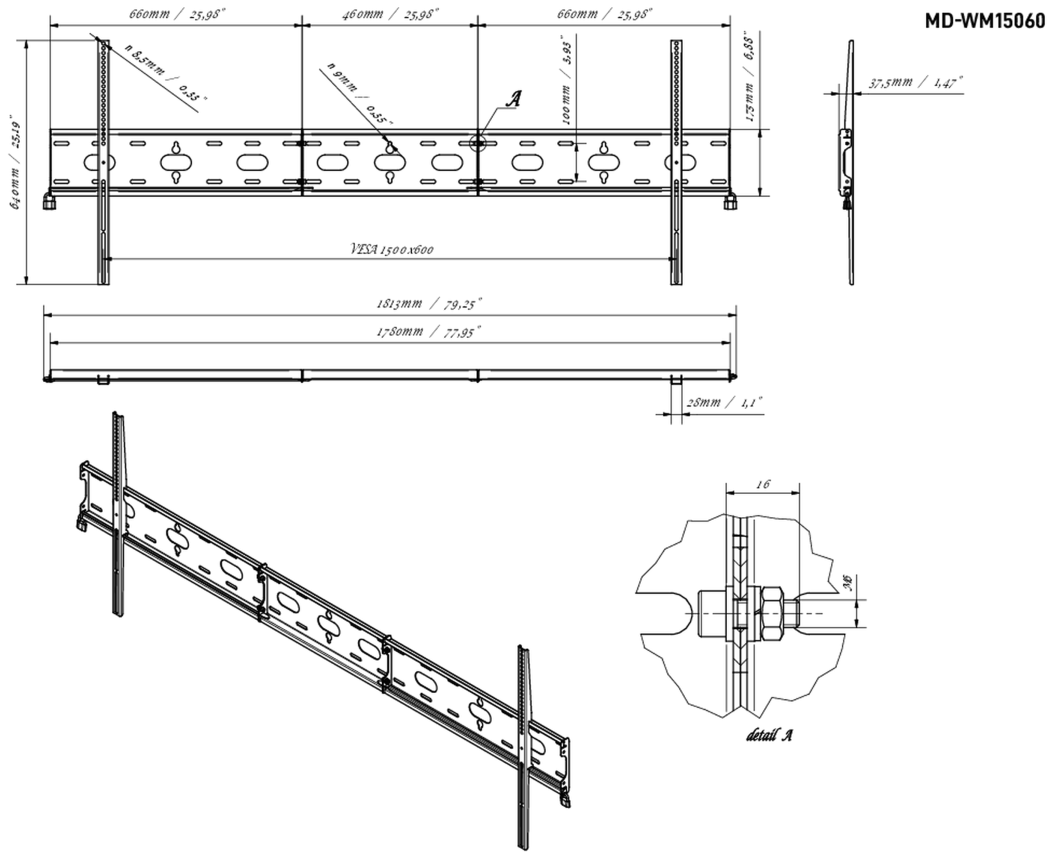

Montaggio a parete universale fino a VESA 1500x600mmmm, peso massimo fino a 125 kg

Con il sistema di fissaggio facile e veloce, questo supporto da parete garantisce un utilizzo sicuro in ambienti come scuole e altri edifici pubblici per schermi da 105 pollici in orientamento orizzontale.

01 DEVICE

Type Montaggio da parete

02 SPECIFICHE TECNICHE

Peso massimo	125kg / monitore
VESA minimo	100 x 100mm
VESA massimo	1500 x 600mm

03 DIMENSIONI / PESO

Prodotti dimensioni L x H x P

1813 x 640 x 37.5mm

EAN code

5902841101234

Tutti i marchi e i marchi registrati citati. E & O E. Specifiche soggette a modifiche senza preavviso. Tutti i display LCD è conforme alla norma ISO-9241-307:2008 in connessione con difetti dei pixel.