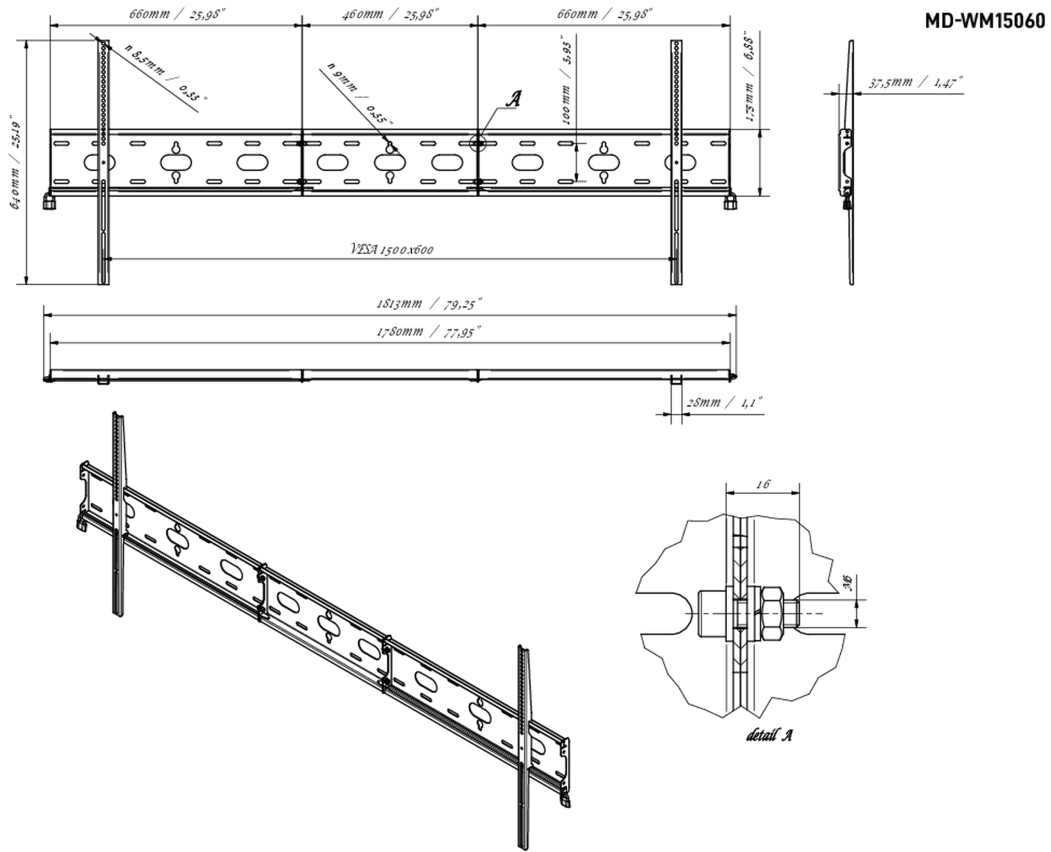

Univerzális fali tartó, VESA 1500x600mm-ig, max. 125 kg

Az egyszerű és gyors rögzítési rendszerrel ez a falra szerelhető tartó biztosítja a 105 hüvelykes kijelzők biztonságos használatát iskolákban és más közintézményekben vízszintes elrendezésben.

01 ESZKÖZ

Típus

Wall Mount

02 TECHNIKAI PARAMÉTEREK

Maximális teherbírás	125kg / monitor
VESA minimum	100 x 100mm
VESA maximum	1500 x 600mm

03 MÉRTEK / SÚLY

Termék méretei Sz x H x M

1813 x 640 x 37.5mm