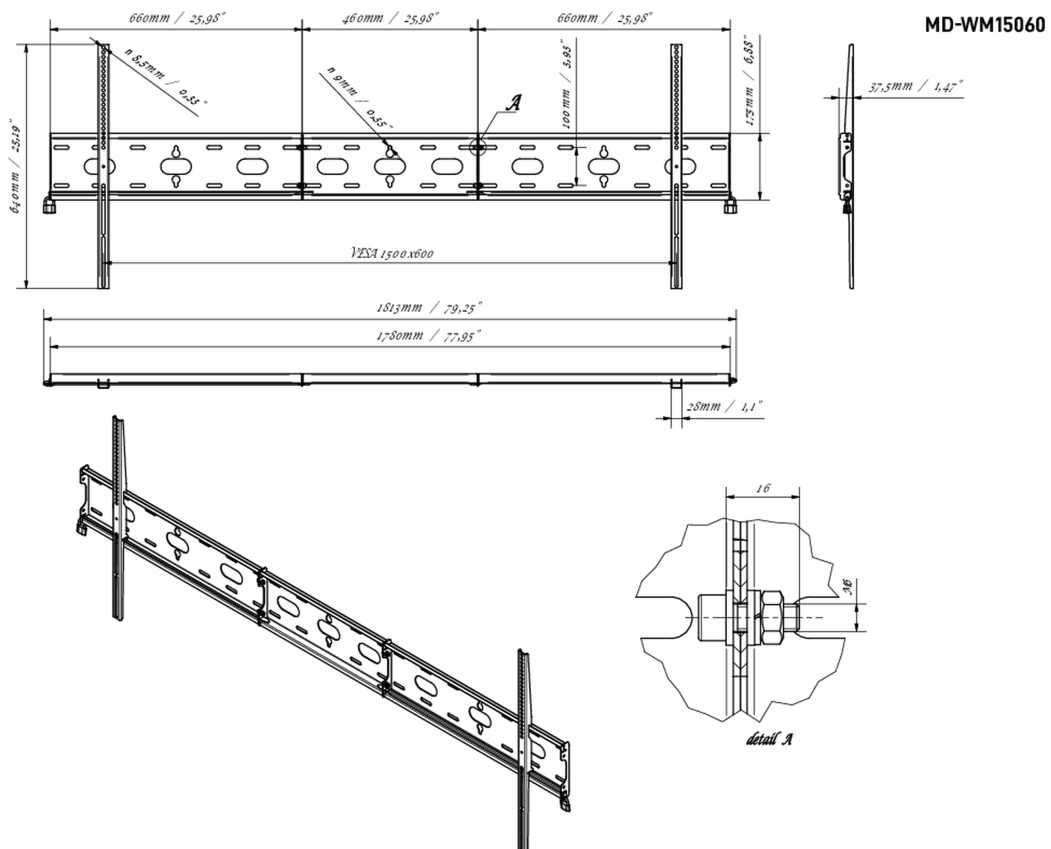

03 MÉRTEK / SÚLY

Termék méretei Sz x H x M

1813 x 640 x 37.5mm

EAN kód

5902841101234