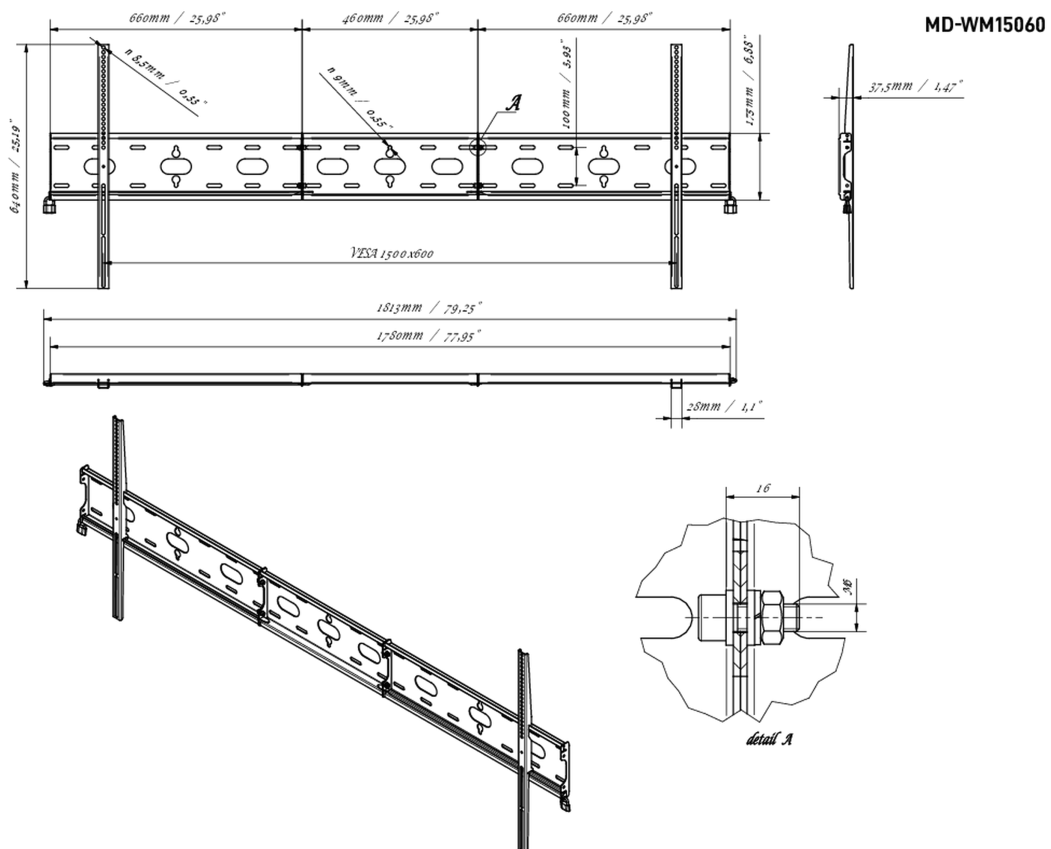

Fixation murale universelle, max 1500x600mm, 125kg

Avec le système de fixation facile et rapide, ce support mural garantit une utilisation sécurisée dans des environnements tels que les écoles et autres bâtiments publics pour les écrans de 105" en orientation paysage.

01 DEVICE

Type Wall Mount

02 LES SPÉCIFICATIONS

Max poids 125kg / moniteur

VESA min 100 x 100mm

VESA max 1500 x 600mm

03 DIMENSIONS / POIDS

Dimensions produit L x H x P

1813 x 640 x 37.5mm

Code EAN

5902841101234

Toutes les marques nommées sur ce site sont des marques déposées. iiyama ne pourra être tenu responsable d'éventuelles erreurs ou omissions contenues sur ce site. Tous les écrans LCD iiyama sont conformes à la norme ISO-9241-307:2008 pour ce qui concerne les défauts de pixel.