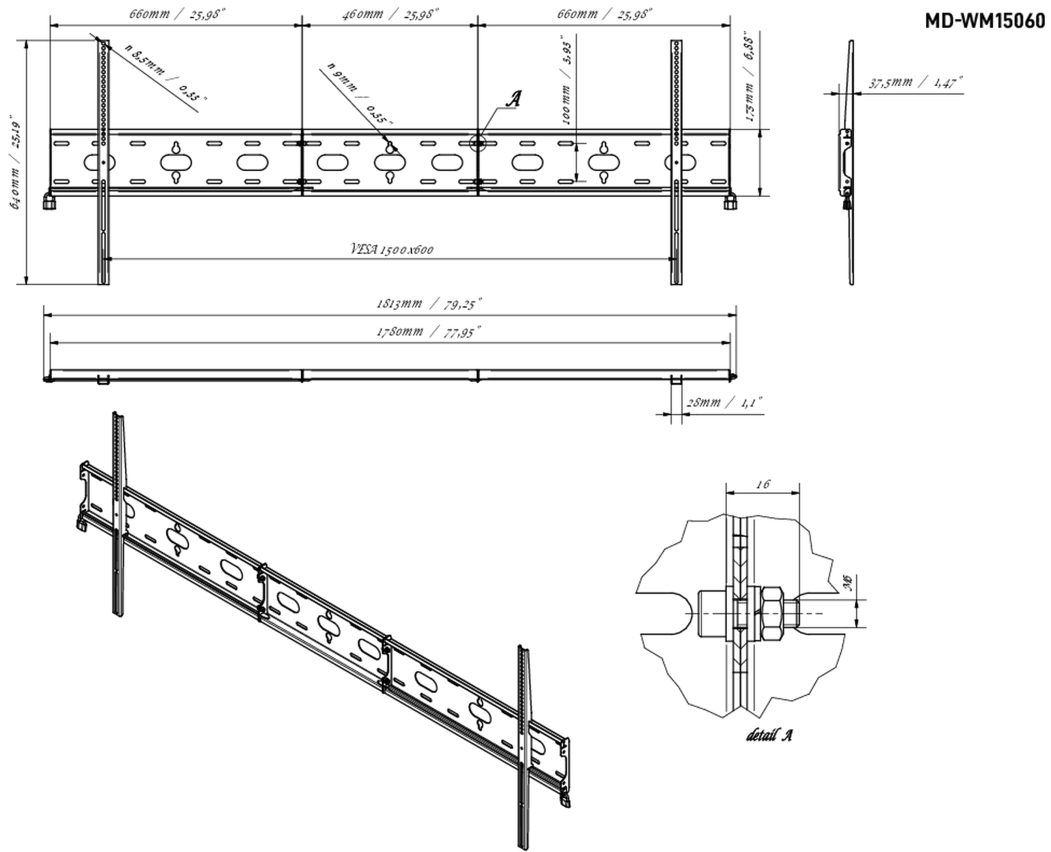

Fixation murale universelle, max 1500x600mm, 125kg

Avec le système de fixation facile et rapide, ce support mural garantit une utilisation sécurisée dans des environnements tels que les écoles et autres bâtiments publics pour les écrans de 105" en orientation paysage.

01 DEVICE

Type Wall Mount

02 LES SPÉCIFICATIONS

Max poids 125kg / moniteur

VESA min 100 x 100mm

VESA max 1500 x 600mm

03 DIMENSIONS / POIDS

Dimensions produit L x H x P

1813 x 640 x 37.5mm

Code EAN

5902841101234

Toutes les marques nommées sur ce site sont des marques déposées. iiyama ne pourra être tenu responsable d'éventuelles erreurs ou omissions contenues sur ce site. Tous les écrans LCD iiyama sont conformes à la norme ISO-9241-307:2008 pour ce qui concerne les défauts de pixel.