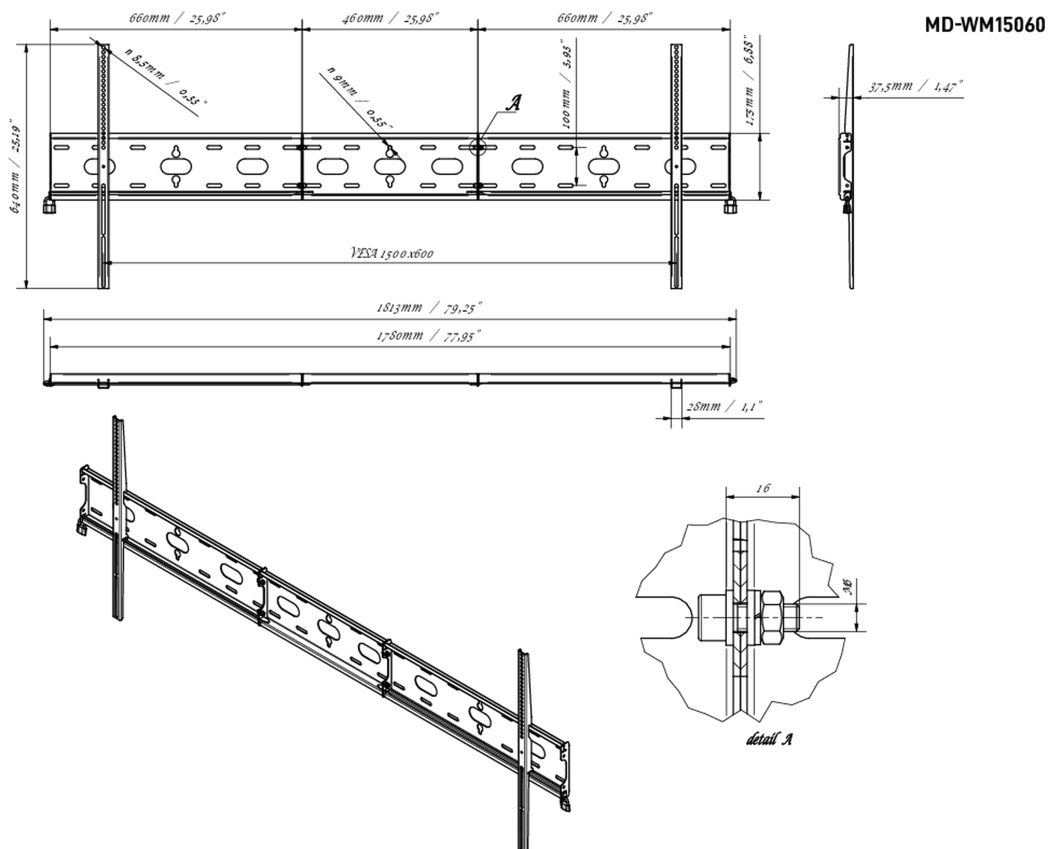

### 02 LES SPÉCIFICATIONS

Max poids	125kg / moniteur
VESA min	100 x 100mm
VESA max	1500 x 600mm

### 03 DIMENSIONS / POIDS

Dimensions produit L x H x P

1813 x 640 x 37.5mm

Code EAN

5902841101234

*Toutes les marques nommées sur ce site sont des marques déposées. iiyama ne pourra être tenu responsable d'éventuelles erreurs ou omissions contenues sur ce site. Tous les écrans LCD iiyama sont conformes à la norme ISO-9241-307:2008 pour ce qui concerne les défauts de pixel.*