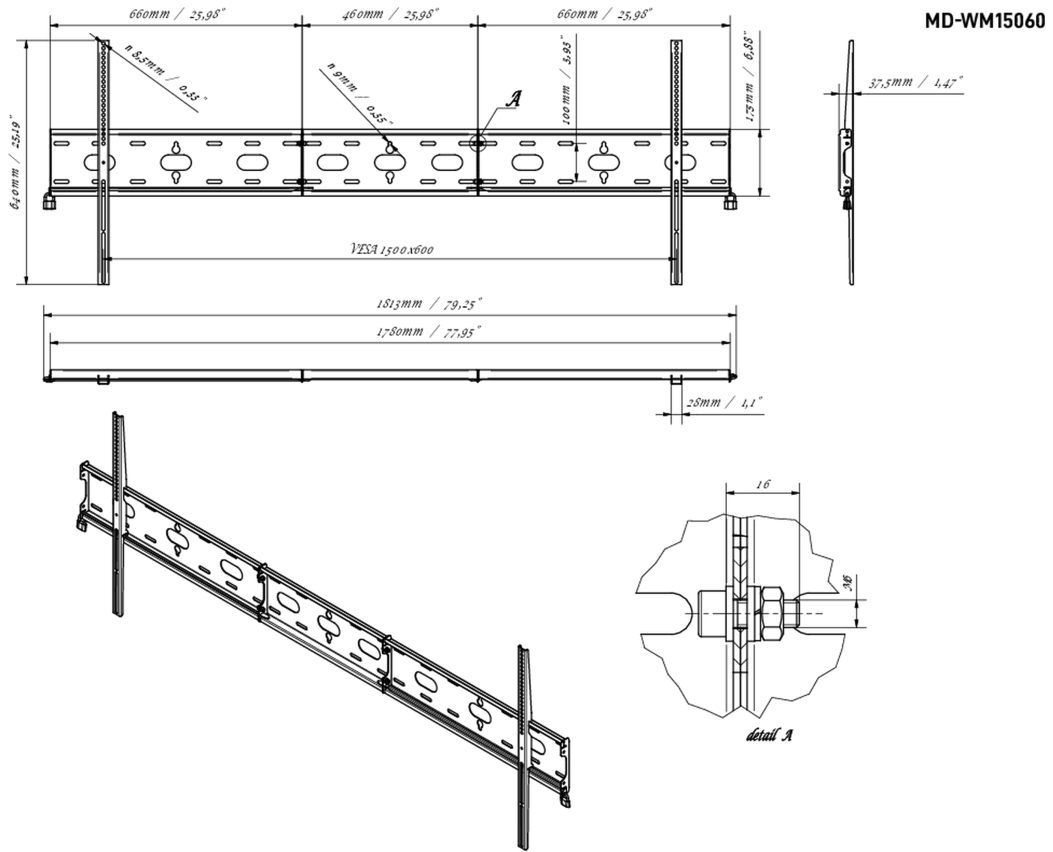

## Fixation murale universelle, max 1500x600mm, 125kg

Avec le système de fixation facile et rapide, ce support mural garantit une utilisation sécurisée dans des environnements tels que les écoles et autres bâtiments publics pour les écrans de 105" en orientation paysage.

### 01 DEVICE

Type false

### 02 LES SPÉCIFICATIONS

Max poids	125kg / moniteur
VESA min	100 x 100mm
VESA max	1500 x 600mm

### 03 DIMENSIONS / POIDS

Dimensions produit L x H x P

1813 x 640 x 37.5mm

Code EAN

5902841101234

*Toutes les marques nommées sur ce site sont des marques déposées. iiyama ne pourra être tenu responsable d'éventuelles erreurs ou omissions contenues sur ce site. Tous les écrans LCD iiyama sont conformes à la norme ISO-9241-307:2008 pour ce qui concerne les défauts de pixel.*