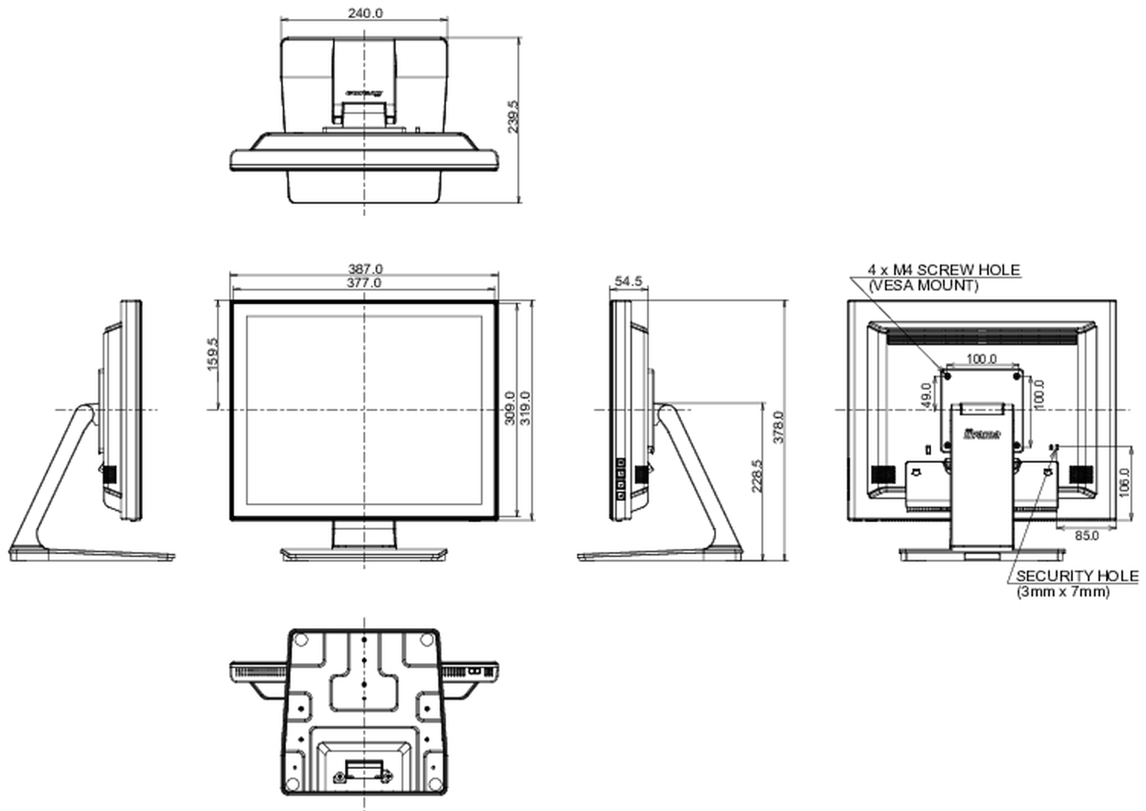

## 10 WYMIARY / WAGA

<b>Wymiary produktu szer. x wys. x gł.</b>	387 x 378 x 240mm
<b>Waga (bez pudła)</b>	4.9kg
<b>Kod EAN</b>	4948570122141

*Wszystkie znaki towarowe zastrzeżone. Pomyłki i wprowadzanie zmian zastrzeżone. Specyfikacje produktów mogą ulec zmianie bez wcześniejszego zawiadomienia. Wszystkie monitory LCD iiyama są zgodne z normą ISO-9241-307:2008 określającą liczbę i rodzaj defektów matrycy.*