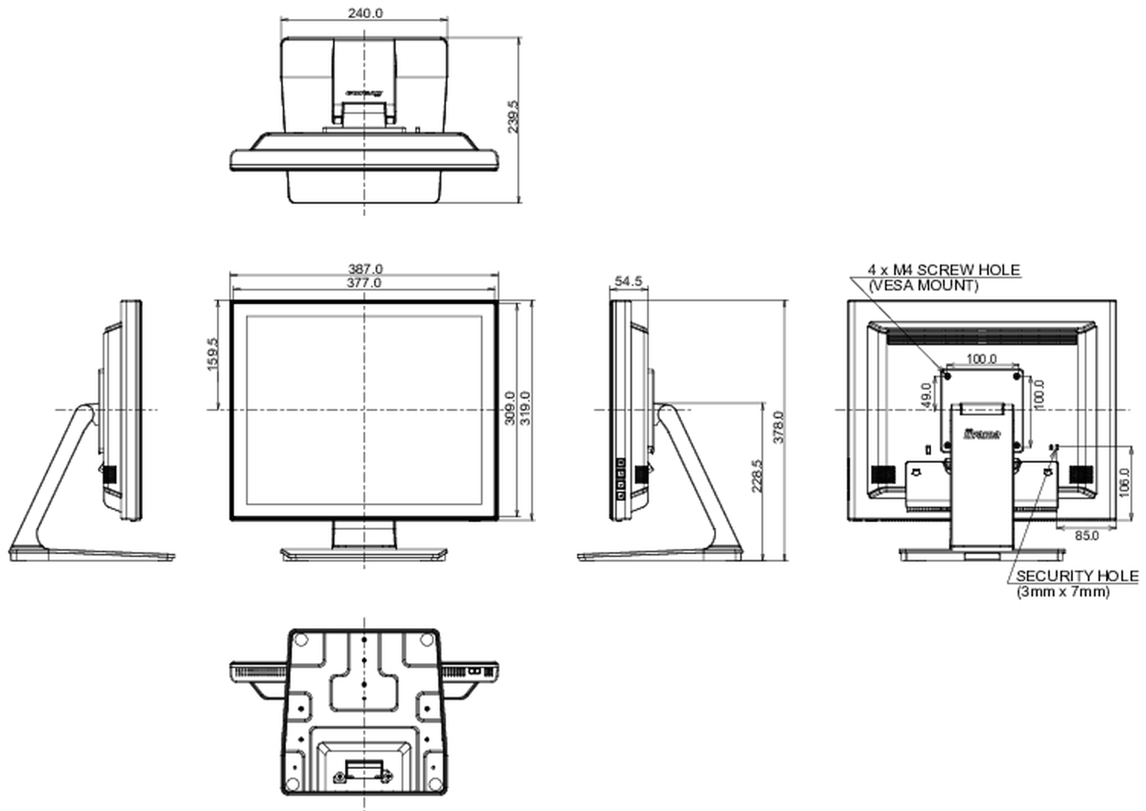

## 10 AFMETINGEN / GEWICHT

<b>Product afmetingen B x H x D</b>	387 x 378 x 240mm
<b>Gewicht (zonder doos)</b>	4.9kg
<b>EAN code</b>	4948570122141

*Alle handelsmerken zijn geregistreerd. Gegevens onder voorbehoud van zetfouten. Specificaties kunnen vooraf en zonder opgave van reden gewijzigd worden. Alle LCD-panels vallen onder ISO-9241-307:2008 inzake pixelfouten.*