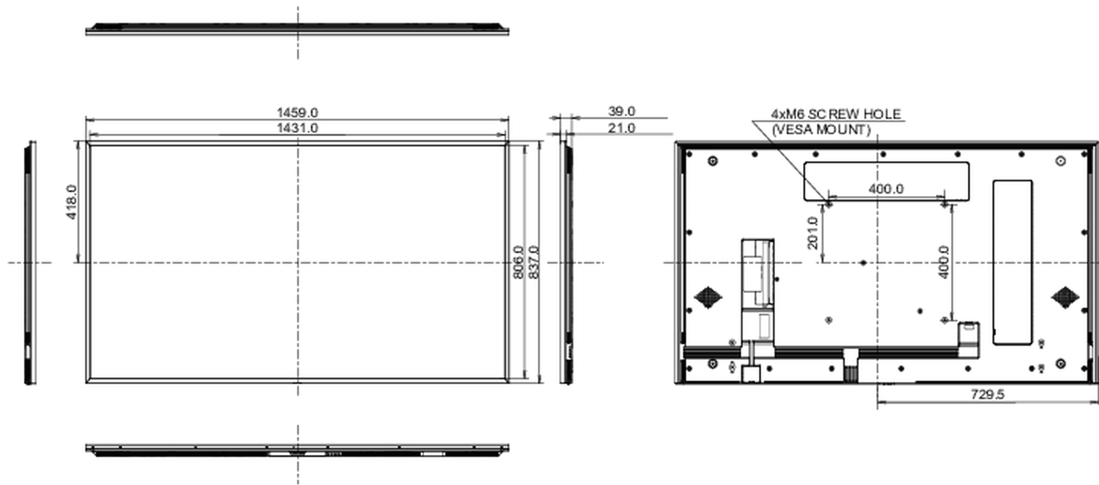

Alle handelsmerken zijn geregistreerd. Gegevens onder voorbehoud van zetfouten. Specificaties kunnen vooraf en zonder opgaa van reden gewijzigd worden. Alle LCD-panels vallen onder ISO-9241-307:2008 inzake pixelfouten.

© IIYAMA CORPORATION. ALL RIGHTS RESERVED