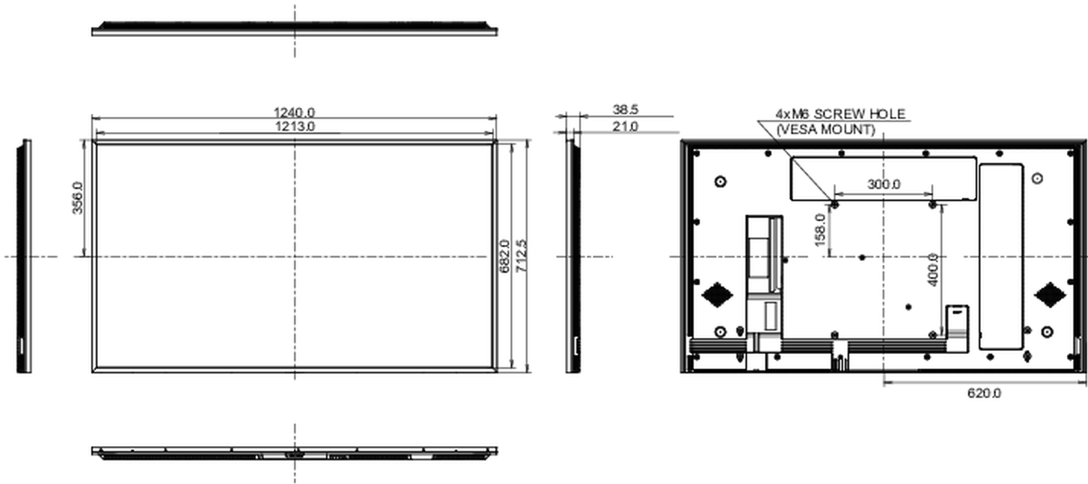

## 08 ÖLÇÜLER / AĞIRLIK

Ürün boyutları G x Y x D	1239.7 x 712.5 x 38.6mm
Kutu boyutları G x Y x D	1390 x 850 x 136mm
Ağırlık (kutu hariç)	17.6kg
Ağırlık (kutu ile birlikte)	22.9kg
EAN kodu	4948570122301