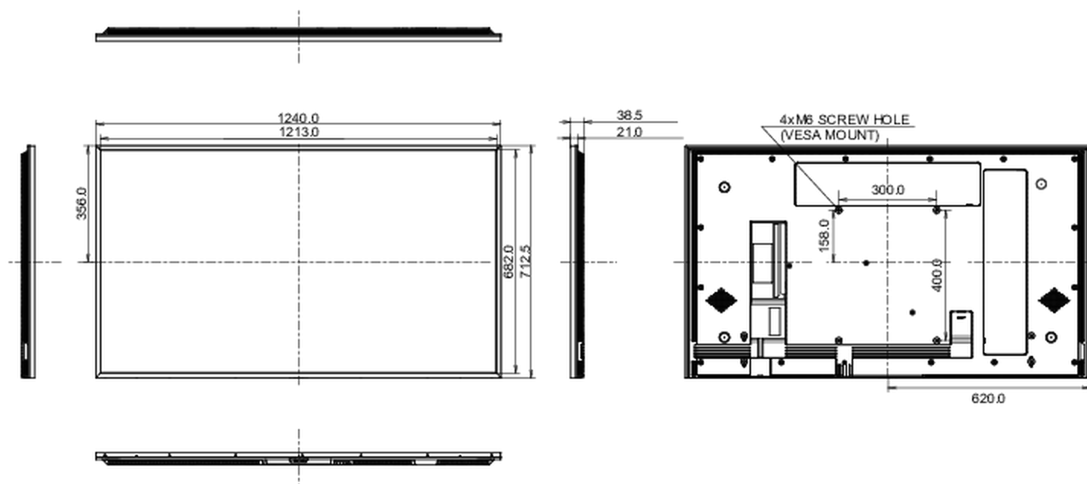

Všechny ochranné známky jsou registrovány a chráněny. Vyhrazené právo na změny. Veškeré ploché panely LCD splňují normu ISO-9241-307:2008 v oblasti počtu vadných pixelů.

© IIYAMA CORPORATION. ALL RIGHTS RESERVED