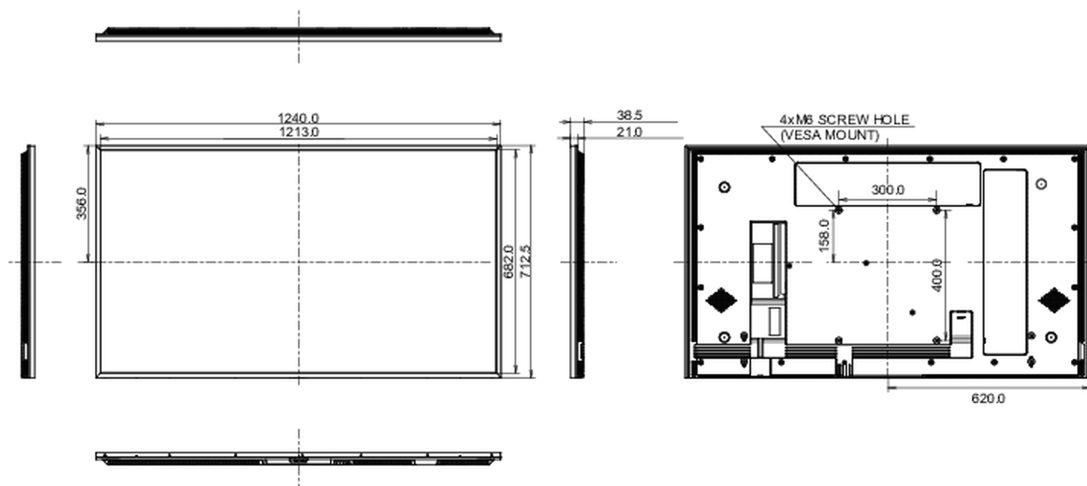

09 РАЗМЕР / ВЕС

Размер продукта Ш x В x Г 1239.7 x 712.5 x 38.6мм

Размер коробки Ш x В x Г 1390 x 850 x 136мм

Вес (без упаковки) 17.6кг

Вес (с упаковкой) 22.9кг

EAN код 4948570122301

Все товарные знаки и торговые марки являются собственностью их владельцев и они защищены. Ошибки и изменения допускаются. Спецификации могут быть изменены без уведомления. Все LCD мониторы соответствуют стандарту ISO-9241-307:2008 по политике битых пикселей.