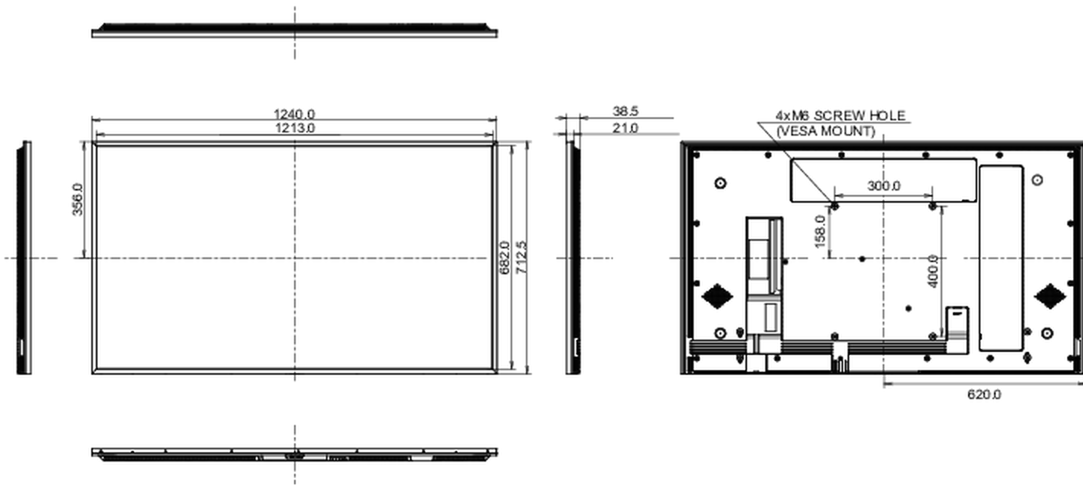

Alle handelsmerken zijn geregistreerd. Gegevens onder voorbehoud van zetfouten. Specificaties kunnen vooraf en zonder opgaa van reden gewijzigd worden. Alle LCD-panels vallen onder ISO-9241-307:2008 inzake pixelfouten.

© IYAMA CORPORATION. ALL RIGHTS RESERVED