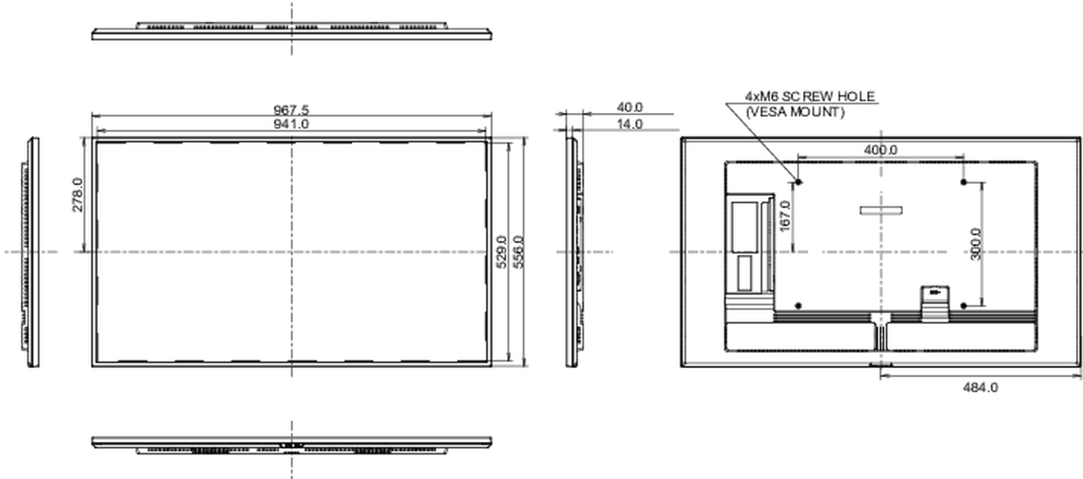

## 08 ÖLÇÜLER / AĞIRLIK

Ürün boyutları G x Y x D	967.4 x 555.9 x 40mm
Kutu boyutları G x Y x D	1075 x 652 x 144mm
Ağırlık (kutu hariç)	9.1kg
Ağırlık (kutu ile birlikte)	12.7kg
EAN kodu	4948570122295

*All trademarks and registered trademarks acknowledged. E & O E. Specification subject to change without notice. All LCD's comply with ISO-9241-307:2008 in connection with pixel defects.*