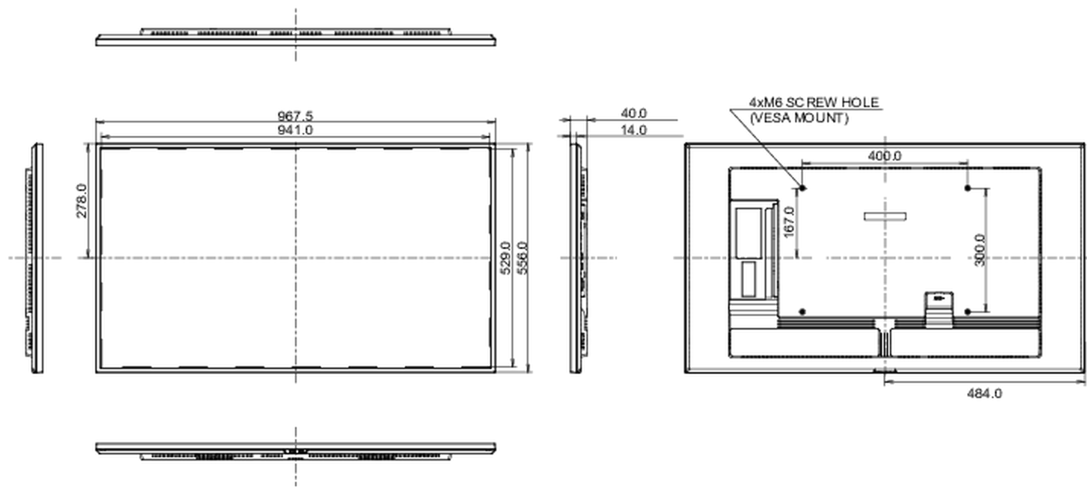

08 DUURZAAMHEID

Richtlijnen

CB, CE, TÜV-Bauart, EAC, RoHS support, ErP, WEEE, REACH, UKCA

Energie efficiëntie klasse (Regulation (EU) 2017/1369)

G

09 AFMETINGEN / GEWICHT

Product afmetingen B x H x D

967.4 x 555.9 x 40mm

Doos afmetingen B x H x D

1075 x 652 x 144mm

Gewicht (zonder doos)

9.1kg

Gewicht (inclusief doos)

12.7kg

EAN code

4948570122295