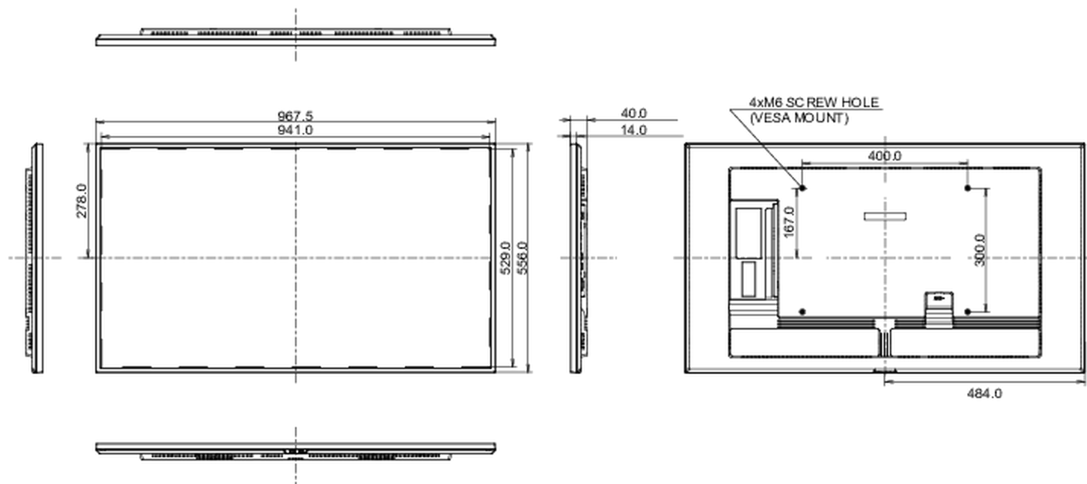

Všechny ochranné známky jsou registrovány a chráněny. Vyhrazené právo na změny. Veškeré ploché panely LCD splňují normu ISO-9241-307:2008 v oblasti počtu vadných pixelů.

© IIYAMA CORPORATION. ALL RIGHTS RESERVED