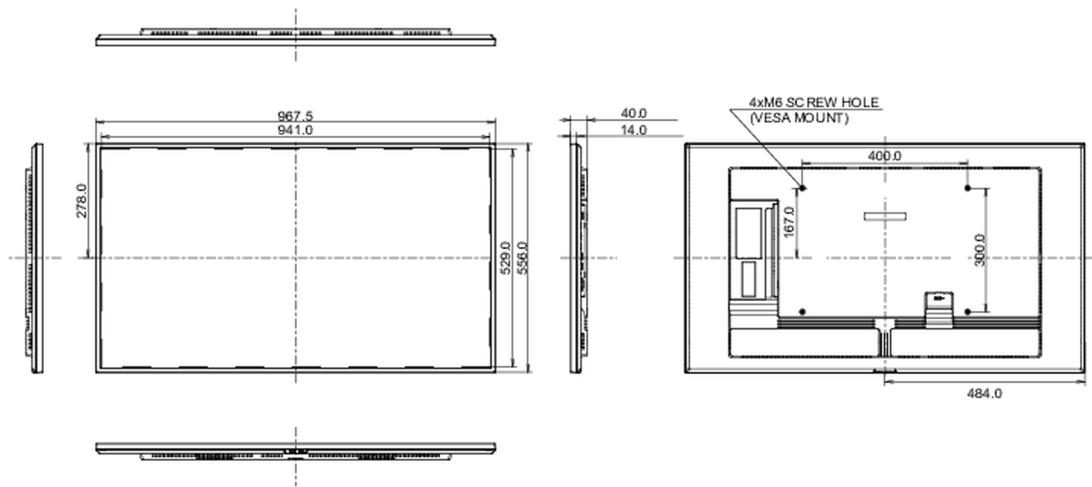

09 РАЗМЕР / ВЕС

Размер продукта Ш x В x Г 967.4 x 555.9 x 40мм

Размер коробки Ш x В x Г 1075 x 652 x 144мм

Вес (без упаковки) 9.1кг

Вес (с упаковкой) 12.7кг

EAN код 4948570122295

Все товарные знаки и торговые марки являются собственностью их владельцев и они защищены. Ошибки и изменения допускаются. Спецификации могут быть изменены без уведомления. Все LCD мониторы соответствуют стандарту ISO-9241-307:2008 по политике битых пикселей.