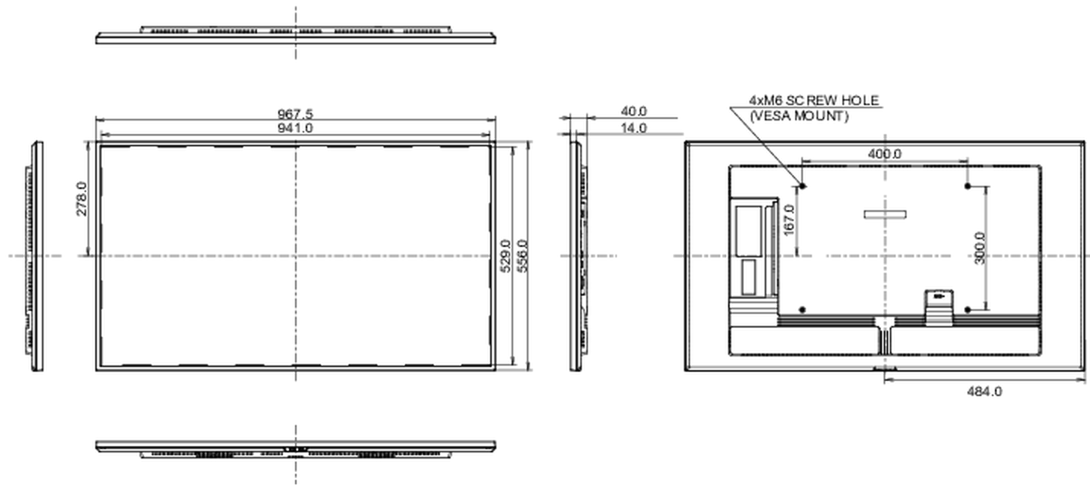

Alle handelsmerken zijn geregistreerd. Gegevens onder voorbehoud van zetfouten. Specificaties kunnen vooraf en zonder opgaa van reden gewijzigd worden. Alle LCD-panels vallen onder ISO-9241-307:2008 inzake pixelfouten.

© IYAMA CORPORATION. ALL RIGHTS RESERVED