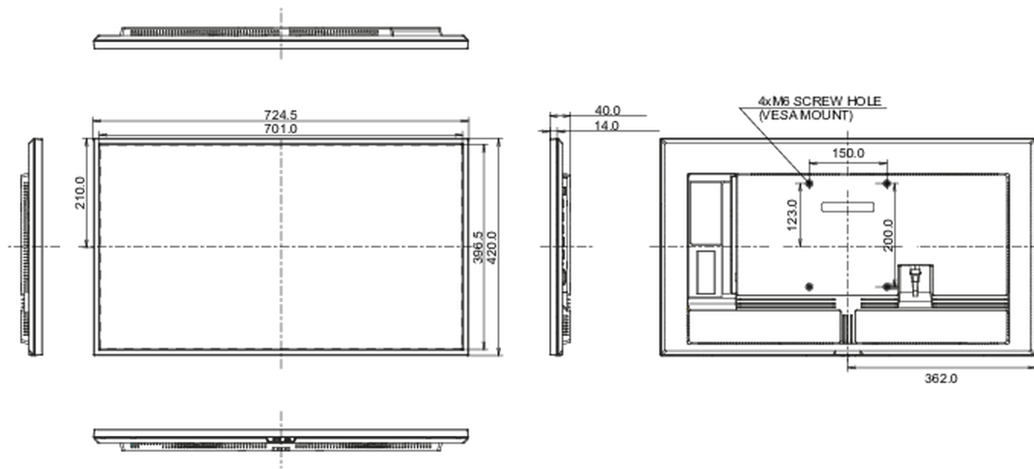

All trademarks and registered trademarks acknowledged. E & O E. Specification subject to change without notice. All LCD's comply with ISO-9241-307:2008 in connection with pixel defects.

© IYAMA CORPORATION. ALL RIGHTS RESERVED