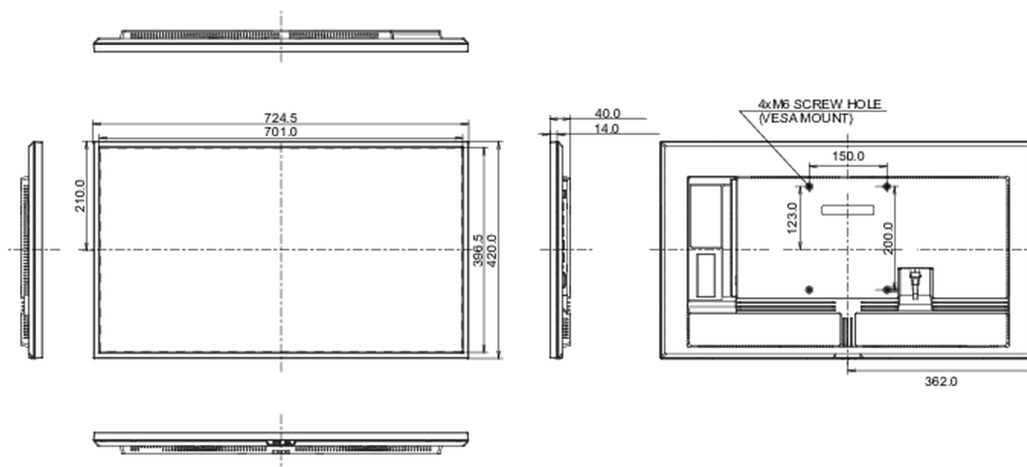

08 DUURZAAMHEID

Richtlijnen

CB, CE, TÜV-Bauart, EAC, RoHS support, ErP, WEEE, REACH, UKCA

Energie efficiëntie klasse (Regulation (EU) 2017/1369)

G

09 AFMETINGEN / GEWICHT

Product afmetingen B x H x D

724.6 x 419.8 x 40mm

Doos afmetingen B x H x D

795 x 520 x 115mm

Gewicht (zonder doos)

5.4kg

Gewicht (inclusief doos)

7.3kg

EAN code

4948570122288