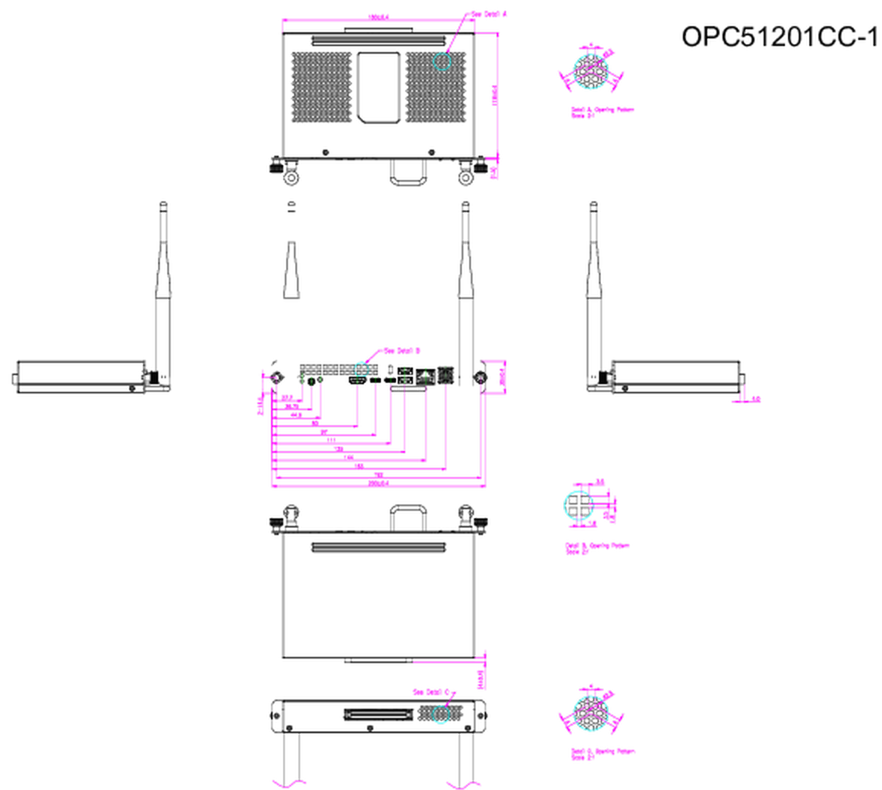

Intel® i5 OPS slot računar sa Windows® 11 IoT Enterprise i TPM 2.0 (modul pouzdane platforme)

Ovaj mini OPS računar sa Intel® Core™ i5 procesorom pretvara vaš iiyama (interaktivni) ekran velikog formata u samostalno rešenje. Opremljen je moćnim Intel® procesorom sa integrisanom Ultra HD grafikom i brzim SSD diskom. Nema problema sa kablovima i potrebom za montiranjem računara na zadnjoj strani monitora ili na podnom liftu. OPC51201CC-1 je takođe veoma tih sa nivoom buke ispod 34dB pri 100% opterećenju procesora na udaljenosti od 1 metar. Jednostavno ubacite u iiyama OPS slot PC i počnite odmah sa radom.

01 UREDJAJ

Tip	OPS slot PC
CPU	Intel® Core™ i5-1240P, TPM 2.0 (Trusted Platform Module), vPro Essential
RAM	16GB DDR4
SSD	256GB M.2
Grafika	Integrated Intel® Iris® Xe
Chipset	Intel®
Zvučna kartica	Integrirani High Definition Audio Stereo
Mreža	10/100/1000M Adapter
WiFi	802.11 a/b/g/n/ac/ax (M.2 NVME)
Bluetooth	5.3
Operativni sistem	Windows 11 IoT Enterprise
LAN (RJ45)	x1
USB	3.0 x2, 2.0 x2, 3.2 (Type C) x2 (support DP Alt mode)
HDMI izlaz	x1 (2.0)
Konektor za slušalice	da
Ulaz za mikrofon	x1 (mic and headset combo)

02 UPRAVLJANJE NAPAJANJEM

Potrošnja energije % 1W tipično, 0.5W stand by

03 DIMENZIJE / TEŽINA

Dimenzije proizvoda D x Š x V	180 x 119 x 30mm
Težina (bez kutije)	0.75kg
Težina (sa kutijom)	0.95kg
EAN kod	4948570033188