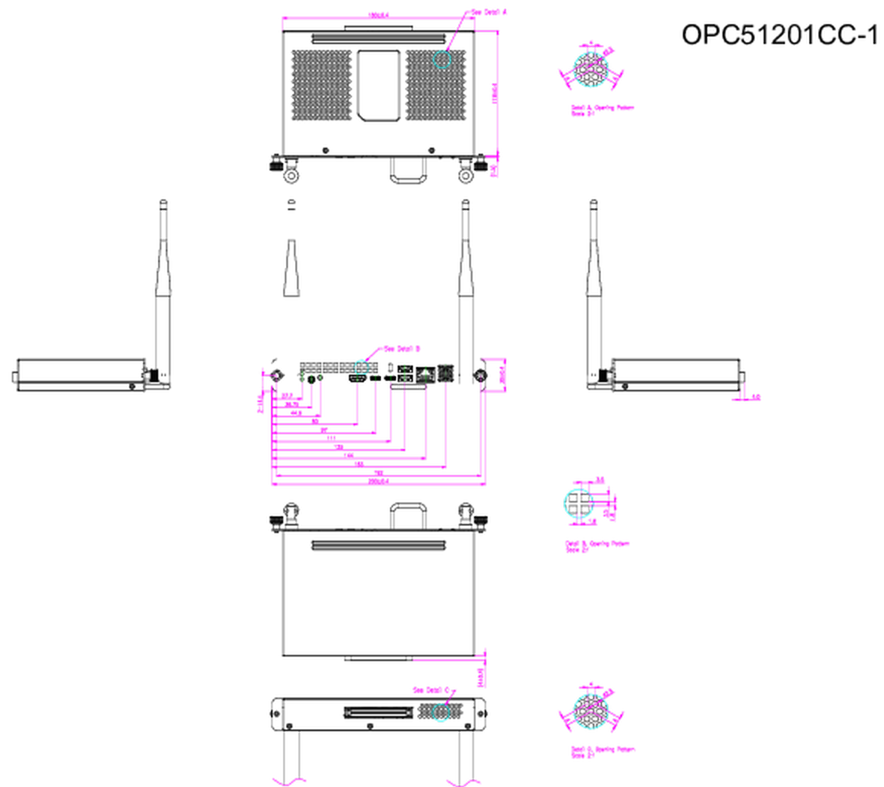

Een OPS PC-module met Windows® 11 die 5K (5120x2160) resolutie ondersteunt

Deze mini-OPS PC met Intel® Core™ i5 verandert uw interactieve iiyama display in een stand-alone oplossing. De mini-OPS PC is uitgerust met een krachtige Intel-processor, een Ultra HD grafische kaart en een snelle SSD-drive. Geen gedoe meer met kabels en een NUC of PC aan de achterkant van de monitor of op een vloerlift. De OPC51201CC-1 is ook erg stil met een geluidsniveau onder de 34dB bij 100% CPU-belasting op 1 meter afstand. Schuif de OPS PC in het slot van het scherm en begin meteen.

01 APPARAAT

Type	OPS slot PC
CPU	Intel® Core™ i5-1240P, TPM 2.0 (Trusted Platform Module), vPro Essential
RAM	16GB DDR4
SSD	256GB M.2
Graphics	Integrated Intel® Iris® Xe
Chipset	Intel®
Geluidsk kaart	Geïntegreerde High Definition Audio Stereo
Netwerk	10/100/1000M Adapter
WiFi	802.11 a/b/g/n/ac/ax (M.2 NVME)
Bluetooth	5.3
Besturingssysteem	Windows 11 IoT Enterprise
LAN (RJ45)	x1
USB	3.0 x2, 2.0 x2, 3.2 (Type C) x2 (support DP Alt mode)
HDMI Out	x1 (2.0)
Microphone In	x1 (mic and headset combo)

02 POWER-MANAGEMENT

Energieverbruik 95W typisch, 0.5W stand by

03 AFMETINGEN / GEWICHT

Product afmetingen 180 x 119 x 30mm

Gewicht (zonder doos)	0.75kg
Gewicht (inclusief doos)	0.95kg
EAN code	4948570033188