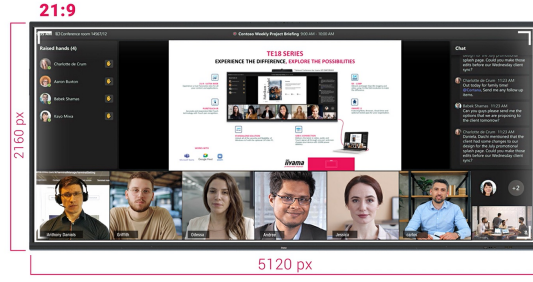

## 105 inç Ultra Geniş 5K UHD etkileşimli ekran, 21:9 panoramik görüntü ile

TE10518UWI-B1AG, işyerinizde işbirliği ve etkileşimi yeni bir seviyeye taşıyan devrim niteliğinde bir 105 inç 5K UHD Etkileşimli Dokunmatik Ekran. En son teknoloji ve etkileyici bir dizi özellik ve işlevselliğe sahip olan bu etkileşimli ekran, çalışma, iletişim kurma ve fikir paylaşma şeklinizi dönüştürmek üzere tasarlanmıştır. Yönetim kurulu odaları, sınıflar veya işbirliği odaları için olsun, bu 105 inç 21:9 Ultra Geniş etkileşimli dokunmatik ekran, yaratıcılığı, üretkenliği ve sorunsuz iletişimi teşvik etmek için en üstün araçtır.

## Microsoft Teams Front Row