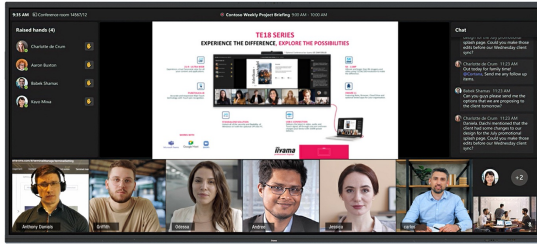

IFP INTERACTIVE DISPLAYS

105" ultraszeroki interaktywny wyświetlacz 5K UHD z panoramicznym widokiem 21:9

TE10518UWI-B1AG to rewolucyjny, interaktywny 105" ekran dotykowy 5K UHD, który wprowadza nowy poziom współpracy i zaangażowania w miejscu pracy. Ten wyposażony w najnowocześniejszą technologię oraz szereg imponujących funkcji i funkcjonalności, interaktywny monitor został zaprojektowany, aby zmienić sposób pracy, komunikacji i dzielenia się pomysłami. Niezależnie od tego, czy chodzi o sale konferencyjne, sale lekcyjne czy miejsca spotkań, ten 105" ekran dotykowy 21:9 Ultra-Wide jest najlepszym narzędziem do wspierania kreatywności, produktywności i płynnej komunikacji.

Microsoft Teams Front Row

Przenieś współpracę na wyższy poziom dzięki integracji Microsoft Teams Front Row. Funkcja umożliwia płynne organizowanie lub dołączanie do wirtualnych spotkań i wideokonferencji przy użyciu interaktywnego ekranu dotykowego jako głównego centrum komunikacji.

21:9 Ultra-Wide Screen

Dzięki ultraszerokim proporcjom, ten interaktywny ekran dotykowy zapewni rozległą przestrzeń roboczą, którą jest w stanie pomieścić wiele okien obok siebie, sprzyjając przy tym wielozadaniowości. Ultra-szeroki format 21:9 jest również idealną optymalizacją dla Microsoft Teams Front Row, zapewniając wyjątkowe wrażenia wszystkim uczestnikom na sali konferencyjnej.

5K - 11 Mega Pixels

Rozdzielczość 5K UHD zapewnia oszałamiające wrażenia wizualne, oferując ostry i wyraźny obraz, gwarantujący prawdziwie wciągające doświadczenia podczas oglądania.

PURETOUCH-IR+

Najnowocześniejsza technologia PureTouch-IR+ zapewnia dokładne i precyzyjne reakcje na dotyk, umożliwiając łatwą interakcję i dodawanie adnotacji.