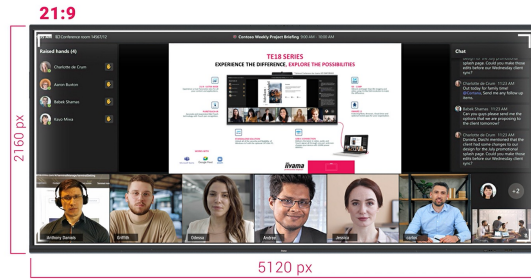

IFP INTERACTIVE DISPLAYS

105" ultraszeroki interaktywny wyświetlacz 5K UHD z panoramicznym widokiem 21:9

TE10518UWI-B1AG to rewolucyjny, interaktywny 105" ekran dotykowy 5K UHD, który wprowadza nowy poziom współpracy i zaangażowania w miejscu pracy. Ten wyposażony w najnowocześniejszą technologię oraz szereg imponujących funkcji i funkcjonalności, interaktywny monitor został zaprojektowany, aby zmienić sposób pracy, komunikacji i dzielenia się pomysłami. Niezależnie od tego, czy chodzi o sale konferencyjne, sale lekcyjne czy miejsca spotkań, ten 105" ekran dotykowy 21:9 Ultra-Wide jest najlepszym narzędziem do wspierania kreatywności, produktywności i płynnej komunikacji.

Microsoft Teams Front Row

Przenieś współpracę na wyższy poziom dzięki integracji Microsoft Teams Front Row. Funkcja umożliwia płynne organizowanie lub dołączanie do wirtualnych spotkań i wideokonferencji przy użyciu interaktywnego ekranu dotykowego jako głównego centrum komunikacji.

21:9 Ultra-Wide Screen

Dzięki ultraszerokim proporcjom, ten interaktywny ekran dotykowy zapewni rozległą przestrzeń roboczą, którą jest w stanie pomieścić wiele okien obok siebie, sprzyjając przy tym wielozadaniowości. Ultra-szeroki format 21:9 jest również idealną optymalizacją dla Microsoft Teams Front Row, zapewniając wyjątkowe wrażenia wszystkim uczestnikom na sali konferencyjnej.

5K - 11 Mega Pixels

Rozdzielczość 5K UHD zapewnia oszałamiające wrażenia wizualne, oferując ostry i wyraźny obraz, gwarantujący prawdziwie wciągające doświadczenia podczas oglądania.

PURETOUCH-IR+

Najnowocześniejsza technologia PureTouch-IR+ zapewnia dokładne i precyzyjne reakcje na dotyk, umożliwiając łatwą interakcję i dodawanie adnotacji.