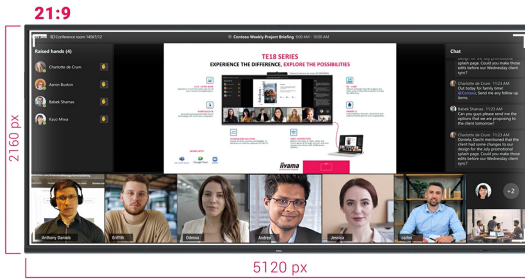

IFP INTERACTIVE DISPLAYS

**105" Ultra-wide interactief 5K UHD-scherm met 21:9 panoramisch beeld**

De TE10518UWI-B1AG is een revolutionair 105" 5K UHD Interactief Touchscreen dat een nieuw niveau van samenwerking en betrokkenheid naar uw werkruimte brengt. Dit interactieve scherm met geavanceerde technologie en een indrukwekkende reeks functies en mogelijkheden is ontworpen om de manier waarop u werkt, communiceert en ideeën deelt, te transformeren. Of het nu voor vergaderruimtes, klaslokalen of samenwerkingsruimtes is, dit 105" 21:9 Ultra-Wide interactieve touchscreen is het ultieme hulpmiddel om creativiteit, productiviteit en naadloze communicatie te stimuleren.

## Microsoft Teams Front Row

Breng uw samenwerking naar een hoger niveau met de integratie van Microsoft Teams Front Row. Met deze functie kunt u naadloos virtuele vergaderingen en videoconferenties hosten of eraan deelnemen met de interactieve touchscreen als uw centrale communicatiehub.

## 21:9 Ultra-Wide Scherm

Met een ultra-wide beeldverhouding biedt dit interactieve touchscreen een uitgebreid canvas om meerdere contentvensters naast elkaar weer te geven, waardoor de mogelijkheden voor multitasking worden verbeterd. Het 21:9 Ultra Wide-formaat is ook de perfecte optimalisatie voor Microsoft Teams Front Row en biedt een uitzonderlijke ervaring en gelijkheid van vergaderruimten voor alle deelnemers.

## 5K - 11 Mega Pixels

Ervaar verbluffende visuele beelden met de 5K UHD-resolutie, die heldere en duidelijke afbeeldingen biedt voor een werkelijk meeslepende kijkervaring.