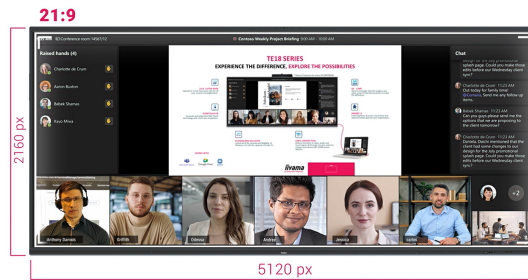

IFP INTERACTIVE DISPLAYS

Display interattivo multi-touch ultra-wide da 105" (265.7 cm) con risoluzione UHD 5K e vista panoramica 21:9

Il TE10518UWI-B1AG è un rivoluzionario display touchscreen interattivo UHD 5K da 105" che porta un nuovo livello di collaborazione e coinvolgimento nel vostro spazio di lavoro. Dotato di una tecnologia all'avanguardia e di una serie di caratteristiche e funzionalità impressionanti, questo display interattivo è stato progettato per trasformare il modo in cui si lavora, si comunica e si condividono le idee. Sia che si tratti di sale riunioni, aule o spazi di collaborazione, questo display interattivo touchscreen da 105" 21:9 Ultra-Wide è lo strumento definitivo per promuovere la creatività, la produttività e una comunicazione senza interruzioni.

Microsoft Teams Front Row

Portate la vostra collaborazione a un livello superiore con l'integrazione di Microsoft Teams Front Row. Questa funzione consente di ospitare o partecipare a riunioni virtuali e videoconferenze utilizzando il touchscreen interattivo come centro di comunicazione.

Schermo 21:9 Ultra-Wide

Con un rapporto d'aspetto Ultra Wide, questo touchscreen interattivo offre un'ampia superficie per ospitare più finestre di contenuto affiancate, migliorando le capacità di multitasking. Il formato 21:9 Ultra Wide è anche l'ottimizzazione perfetta per Microsoft Teams Front Row, che offre un'esperienza eccezionale e un'equità da sala riunioni per tutti i partecipanti.

5K - 11 Megapixel

La risoluzione UHD 5K offre immagini nitide e chiare per un'esperienza visiva davvero coinvolgente.

PURETOUCH-IR+

PureTouch-IR+ di iiyama consente una precisione di tocco da 1mm e una annotazione estremamente fluida e veloce.