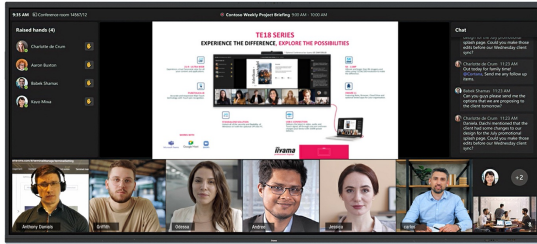

IFP INTERACTIVE DISPLAYS

**Interaktives 105" (265.7 cm)
Ultra-wide Multi-Touch-Display
mit 5K UHD-Auflösung und 21:9-
Panoramablick**

Der TE10518UWI-B1AG ist ein revolutionäres interaktives 105" 5K UHD-Multi-Touchscreen-Display, welches eine neue Ebene der Zusammenarbeit und des Engagements in den Arbeitsbereich bringt. Das interaktive Display ist mit modernster Technologie und einer Vielzahl von beeindruckenden Funktionen ausgestattet und wurde entwickelt, um die Art und Weise, wie wir arbeiten, kommunizieren und Ideen teilen, zu verändern. Ob in Besprechungsräumen, Klassenzimmern oder bei der Zusammenarbeit in Meetings - dieses interaktive 105" Display im 21:9-Ultra-Wide-Format ist das ultimative Werkzeug zur Förderung von Kreativität, Produktivität und einer nahtlosen Kommunikation.

Microsoft Teams Front Row

Bringen Sie Ihre Zusammenarbeit auf die nächste Stufe mit der Integration von Microsoft Teams Front Row. Mit dieser Funktion können Sie nahtlos virtuelle Meetings und Videokonferenzen veranstalten oder daran teilnehmen, indem Sie den interaktiven Touchscreen als zentralen Kommunikationsknotenpunkt nutzen.

21:9 Ultra-Wide Display

Mit seinem Ultra-Wide Seitenverhältnis bietet dieser interaktive Touchscreen eine große Leinwand, auf der mehrere Inhaltsfenster nebeneinander angezeigt werden können, was die Multitasking-Fähigkeiten verbessert. Das 21:9 Ultra-Wide-Format ist auch die perfekte Optimierung für Microsoft Teams Front Row und bietet allen Teilnehmern ein außergewöhnliches Erlebnis und eine gleichwertige Nutzung des Meetingraums.

5K - 11 Megapixel

Erleben Sie atemberaubende Bilder mit der 5K-UHD-Auflösung, die gestochen scharfe und klare Bilder für ein wirklich beeindruckendes Seherlebnis bietet.

PURETOUCH-IR+

PureTouch-IR+ von iiyama bietet eine Berührungsgenauigkeit von 1 mm und ermöglicht eine äußerst angenehme und schnelle Touch-Funktionalität bei jeder Annotation.