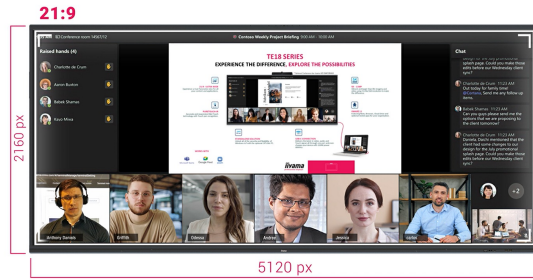

IFP INTERACTIVE DISPLAYS

**Interaktives 105" (265.7 cm)
Ultra-wide Multi-Touch-Display
mit 5K UHD-Auflösung und 21:9-
Panoramablick**

Der TE10518UWI-B1AG ist ein revolutionäres interaktives 105" 5K UHD-Multi-Touchscreen-Display, welches eine neue Ebene der Zusammenarbeit und des Engagements in den Arbeitsbereich bringt. Das interaktive Display ist mit modernster Technologie und einer Vielzahl von beeindruckenden Funktionen ausgestattet und wurde entwickelt, um die Art und Weise, wie wir arbeiten, kommunizieren und Ideen teilen, zu verändern. Ob in Besprechungsräumen, Klassenzimmern oder bei der Zusammenarbeit in Meetings - dieses interaktive 105" Display im 21:9-Ultra-Wide-Format ist das ultimative Werkzeug zur Förderung von Kreativität, Produktivität und einer nahtlosen Kommunikation.

Microsoft Teams Front Row

Bringen Sie Ihre Zusammenarbeit auf die nächste Stufe mit der Integration von Microsoft Teams Front Row. Mit dieser Funktion können Sie nahtlos virtuelle Meetings und Videokonferenzen veranstalten oder daran teilnehmen, indem Sie den interaktiven Touchscreen als zentralen Kommunikationsknotenpunkt nutzen.

21:9 Ultra-Wide Display

Mit seinem Ultra-Wide Seitenverhältnis bietet dieser interaktive Touchscreen eine große Leinwand, auf der mehrere Inhaltsfenster nebeneinander angezeigt werden können, was die Multitasking-Fähigkeiten verbessert. Das 21:9 Ultra-Wide-Format ist auch die perfekte Optimierung für Microsoft Teams Front Row und bietet allen Teilnehmern ein außergewöhnliches Erlebnis und eine gleichwertige Nutzung des Meetingraums.

5K - 11 Megapixel

Erleben Sie atemberaubende Bilder mit der 5K-UHD-Auflösung, die gestochen scharfe und klare Bilder für ein wirklich beeindruckendes Seherlebnis bietet.

PURETOUCH-IR+

PureTouch-IR+ von iiyama bietet eine Berührungsgenauigkeit von 1 mm und ermöglicht eine äußerst angenehme und schnelle Touch-Funktionalität bei jeder Annotation.