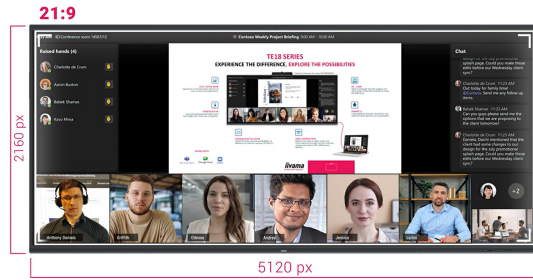

IFP INTERACTIVE DISPLAYS

105" Ultra-wide interactief 5K UHD-scherm met 21:9 panoramisch beeld

De TE10518UWI-B1AG is een revolutionair 105" 5K UHD Interactief Touchscreen dat een nieuw niveau van samenwerking en betrokkenheid naar uw werkruimte brengt. Dit interactieve scherm met geavanceerde technologie en een indrukwekkende reeks functies en mogelijkheden is ontworpen om de manier waarop u werkt, communiceert en ideeën deelt, te transformeren. Of het nu voor vergaderruimtes, klaslokalen of samenwerkingsruimtes is, dit 105" 21:9 Ultra-Wide interactieve touchscreen is het ultieme hulpmiddel om creativiteit, productiviteit en naadloze communicatie te stimuleren.

Microsoft Teams Front Row

Breng uw samenwerking naar een hoger niveau met de integratie van Microsoft Teams Front Row. Met deze functie kunt u naadloos virtuele vergaderingen en videoconferenties hosten of eraan deelnemen met de interactieve touchscreen als uw centrale communicatiehub.

21:9 Ultra-Wide Scherm

Met een ultra-wide beeldverhouding biedt dit interactieve touchscreen een uitgebreid canvas om meerdere contentvensters naast elkaar weer te geven, waardoor de mogelijkheden voor multitasking worden verbeterd. Het 21:9 Ultra Wide-formaat is ook de perfecte optimalisatie voor Microsoft Teams Front Row en biedt een uitzonderlijke ervaring en gelijkheid van vergaderruimten voor alle deelnemers.

5K - 11 Mega Pixels

Ervaar verbluffende visuele beelden met de 5K UHD-resolutie, die heldere en duidelijke afbeeldingen biedt voor een werkelijk meeslepende kijkervaring.

PURETOUCH-IR+

De geavanceerde PureTouch-IR+ technologie zorgt voor nauwkeurige en precieze Touchreacties, waardoor moeiteloze interactie en annotatie mogelijk zijn.