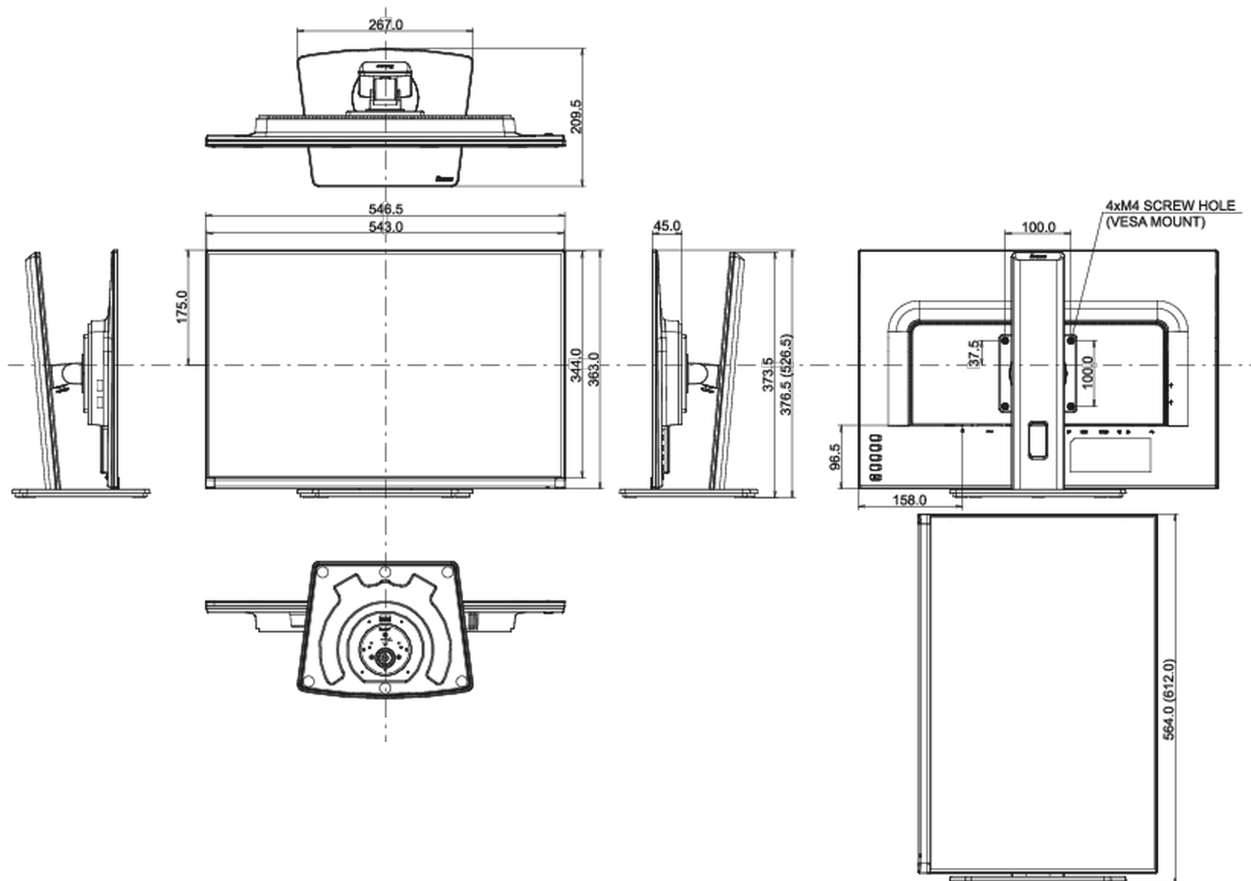

## 04 MECCANICA

Regolazione posizione display	altezza, swivel, tilt, perno (rotazione di entrambi i lati)
Regolazione altezza	150mm
Rotazione (funzione PIVOT)	90°
Snodo	90°; 45° sinistra; 45° destro
Angolo di inclinazione	23° alto; 5° giù
Montaggio VESA	100 x 100mm
Passaggio cavi	si

## 08 DIMENSIONI / PESO

Prodotti dimensioni L x H x P	546.5 x 376.5 (526.5) x 209.5mm
Box dimensioni L x H x P	629 x 452 x 160mm
Peso (netto)	5kg
Peso (lordo)	6.5kg
EAN code	4948570121465

*Tutti i marchi e i marchi registrati citati. E & O E. Specifiche soggette a modifiche senza preavviso. Tutti i display LCD è conforme alla norma ISO-9241-307:2008 in connessione con difetti dei pixel.*