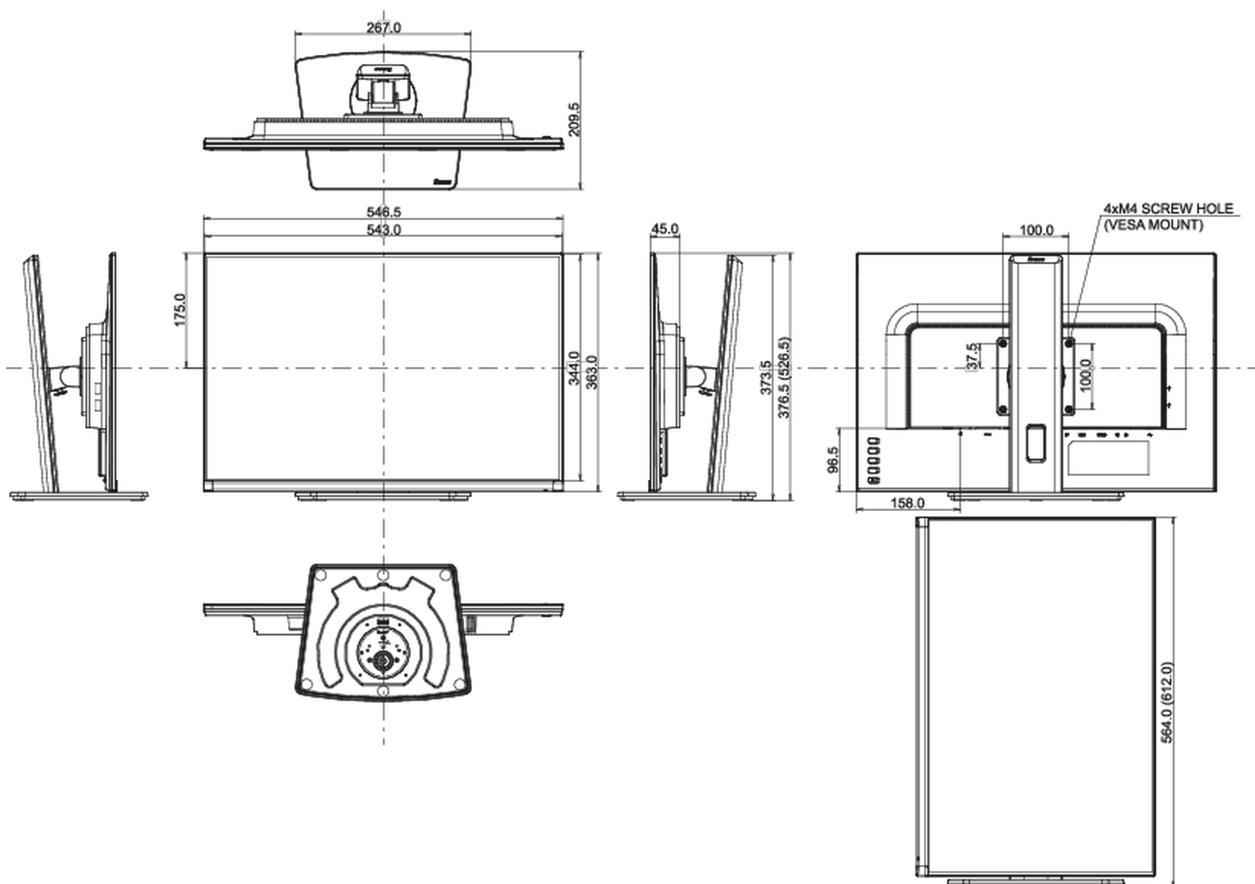

04 MECHANIKUS

Kijelző helyzetének beállításai	magasság, forgatható, billenthető, forgatható (forgatás mindkét oldalra)
Magasság beállítása	150mm
Forgatás (PIVOT funkció - portré mód)	90°
Forgó állvány	90°; 45° bal; 45° jobb
Hajlásszög	23° fel; 5° le
VESA állvány	100 x 100mm
Kábelkezelő rendszer	igen

08 MÉRETEK / SÚLY

Termék méretei Sz x H x M	546.5 x 376.5 (526.5) x 209.5mm
Doboz méretei Sz x H x M	629 x 452 x 160mm
Súly (doboz nélkül)	5kg
Súly (dobozzal)	6.5kg
EAN kód	4948570121465

All trademarks and registered trademarks acknowledged. E & O E. Specification subject to change without notice. All LCD's comply with ISO-9241-307:2008 in connection with pixel defects.