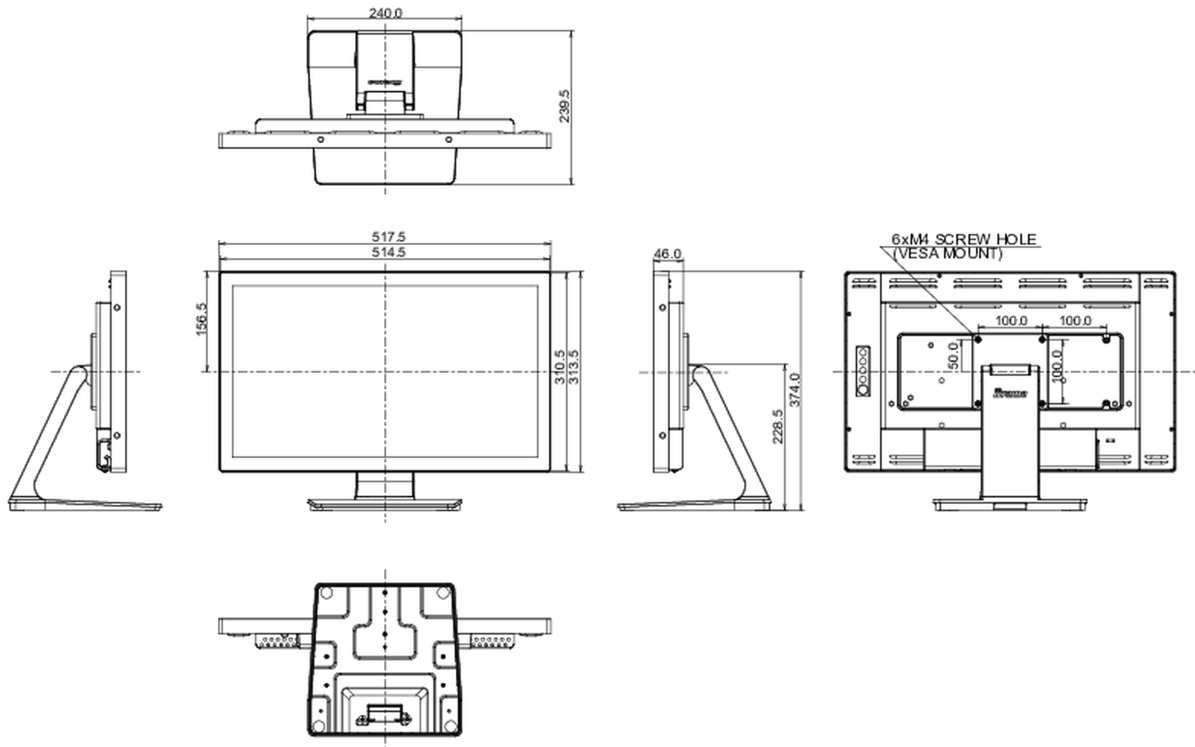

06 MECHANIKUS

Tájolás	tájkép, portré, oldalával felfelé
Hajlásszög	90° fel; 5° le
VESA állvány	100 x 100mm
Kábelkezelő rendszer	igen

07 TARTOZÉKOKAT TARTALMAZZA

Kábelek	áramellátás, USB, HDMI, Audio, DP
Útmutatók	gyors üzembe helyezési útmutató, biztonsági útmutató
Egyéb	AC adapter
Kábel takaró	igen

10 MÉRETEK / SÚLY

Termék méretei Sz x H x M	517.5 x 374 x 239.5mm
Súly (doboz nélkül)	5.9kg
EAN kód	4948570122226

All trademarks and registered trademarks acknowledged. E & O E. Specification subject to change without notice. All LCD's comply with ISO-9241-307:2008 in connection with pixel defects.