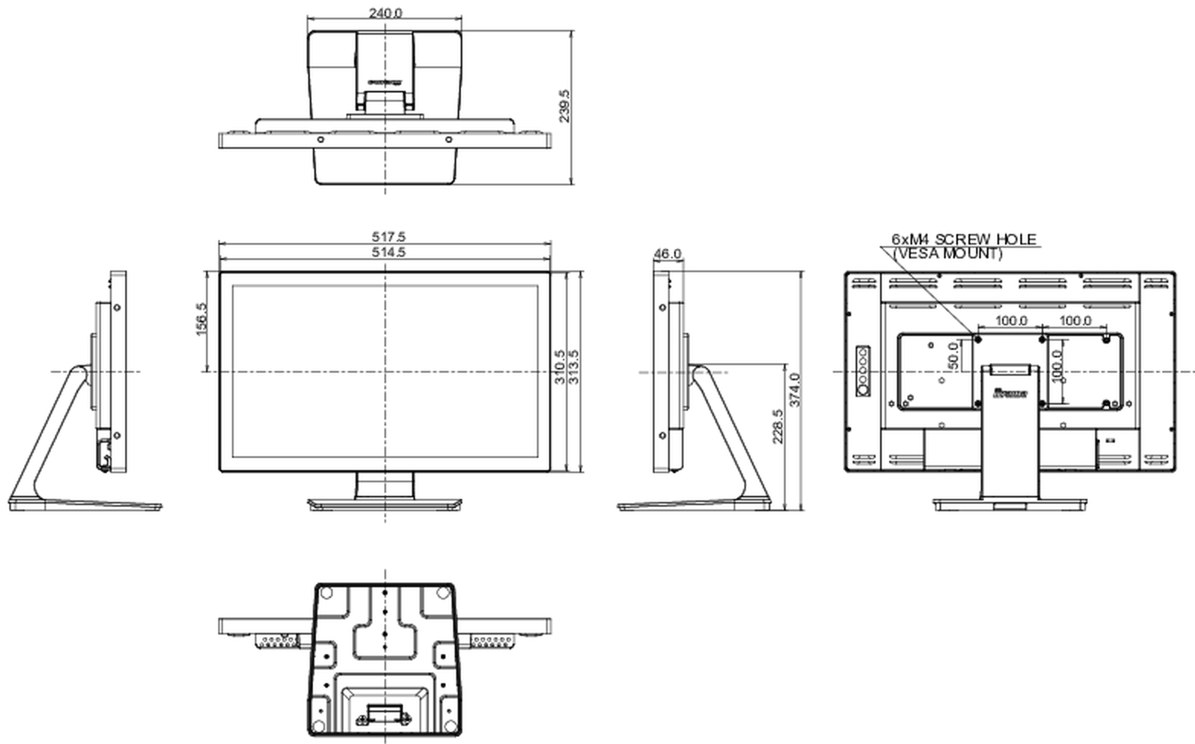

## 10 ABMESSUNGEN / GEWICHT

<b>Produkt Abmessungen B x H x T</b>	517.5 x 374 x 239.5mm
<b>Gewicht (ohne Verpackung)</b>	5.9kg
<b>EAN code</b>	4948570122226

Alle Warenzeichen sind eingetragene Handelsmarken. Irrtum und Änderungen in den Spezifikationen vorbehalten. Alle LCD's erfüllen die ISO-9241-307:2008 Pixelfehlerklasse.