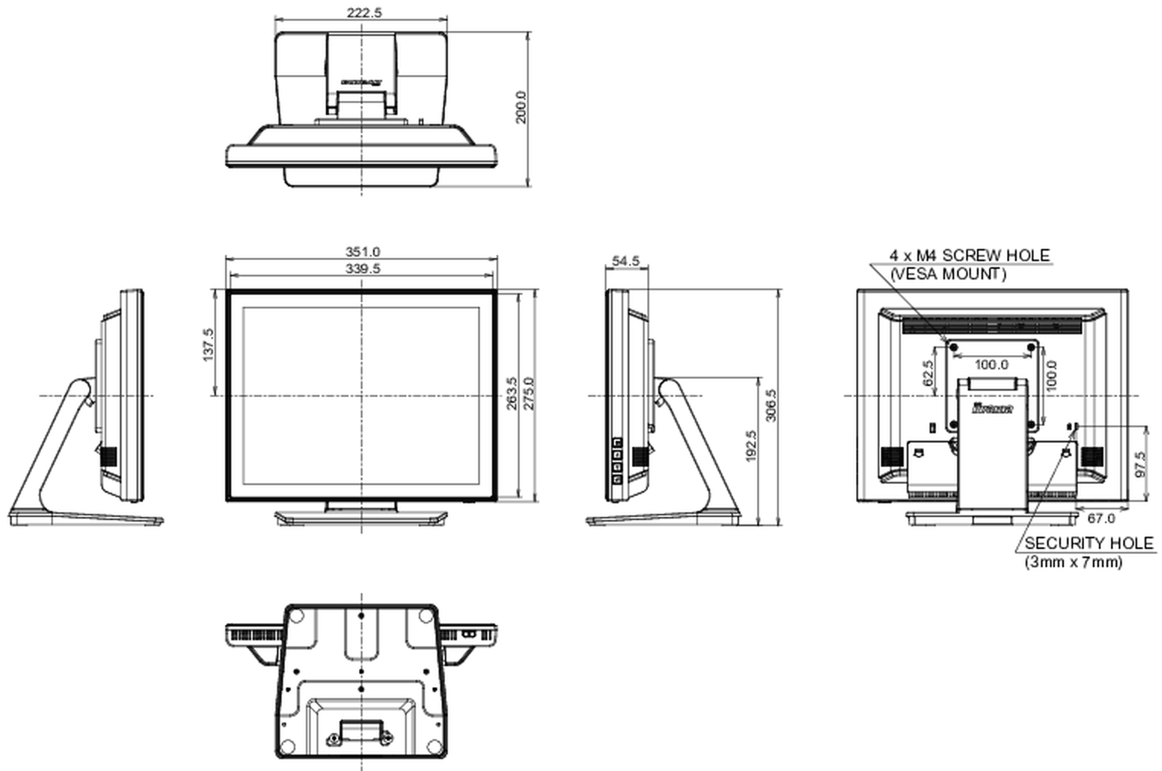

10 AFMETINGEN / GEWICHT

Product afmetingen B x H x D	351 x 306.5 x 200mm
Gewicht (zonder doos)	3.7kg
EAN code	4948570122097

Alle handelsmerken zijn geregistreerd. Gegevens onder voorbehoud van zetfouten. Specificaties kunnen vooraf en zonder opgave van reden gewijzigd worden. Alle LCD-panels vallen onder ISO-9241-307:2008 inzake pixelfouten.