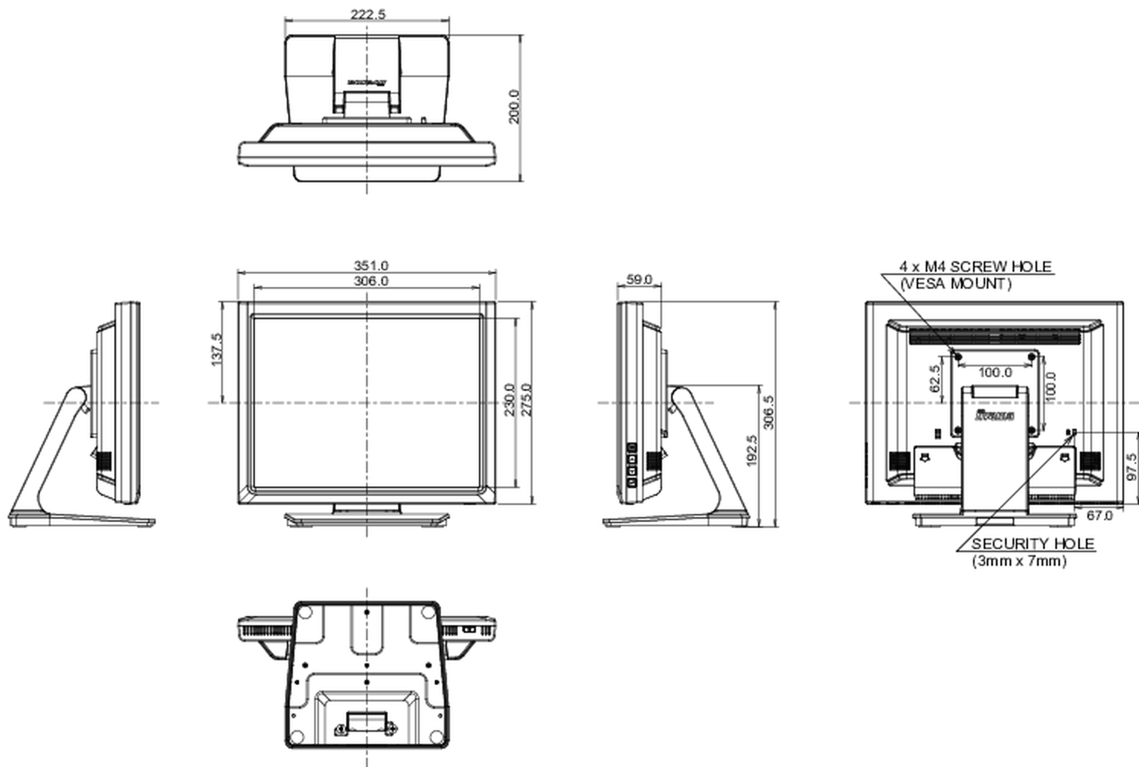

REACH SVHC свинца, превышает 0.1%

10 РАЗМЕР / ВЕС

Размер продукта Ш x В x Г 351 x 306.5 x 200мм

Вес (без упаковки) 4.1кг

EAN код 4948570122073

Все товарные знаки и торговые марки являются собственностью их владельцев и они защищены. Ошибки и изменения допускаются. Спецификации могут быть изменены без уведомления. Все LCD мониторы соответствуют стандарту ISO-9241-307:2008 по политике битых пикселей.