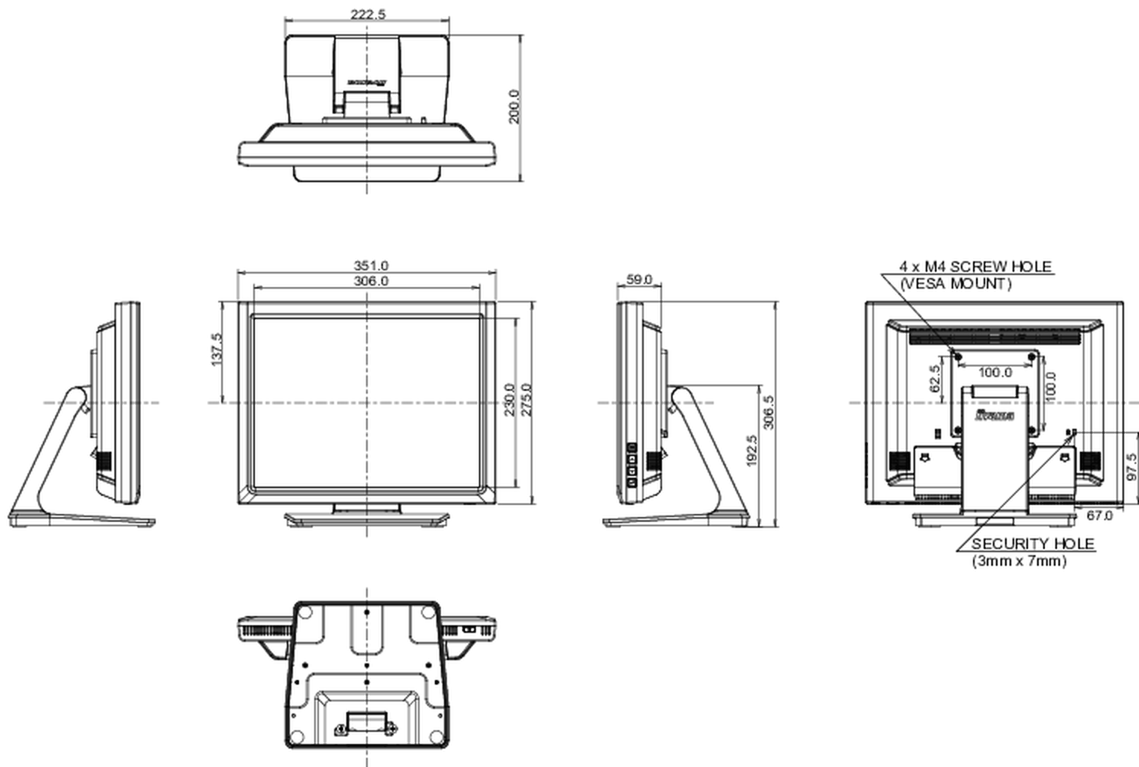

06 MECHANISME

Kantelhoek	90° omhoog; 5° omlaag
VESA montage	100 x 100mm
Kabelmanagement systeem	ja

07 INBEGREPEN ACCESSOIRES

Kabels	Stroom, USB, HDMI, Audio, DP
Handleiding	Quick guide handleiding, veiligheidsinstructies
Kabelafdekklep	ja

10 AFMETINGEN / GEWICHT

Product afmetingen B x H x D	351 x 306.5 x 200mm
Gewicht (zonder doos)	4.1kg
EAN code	4948570122073

Alle handelsmerken zijn geregistreerd. Gegevens onder voorbehoud van zetfouten. Specificaties kunnen vooraf en zonder opgave van reden gewijzigd worden. Alle LCD-panels vallen onder ISO-9241-307:2008 inzake pixelfouten.