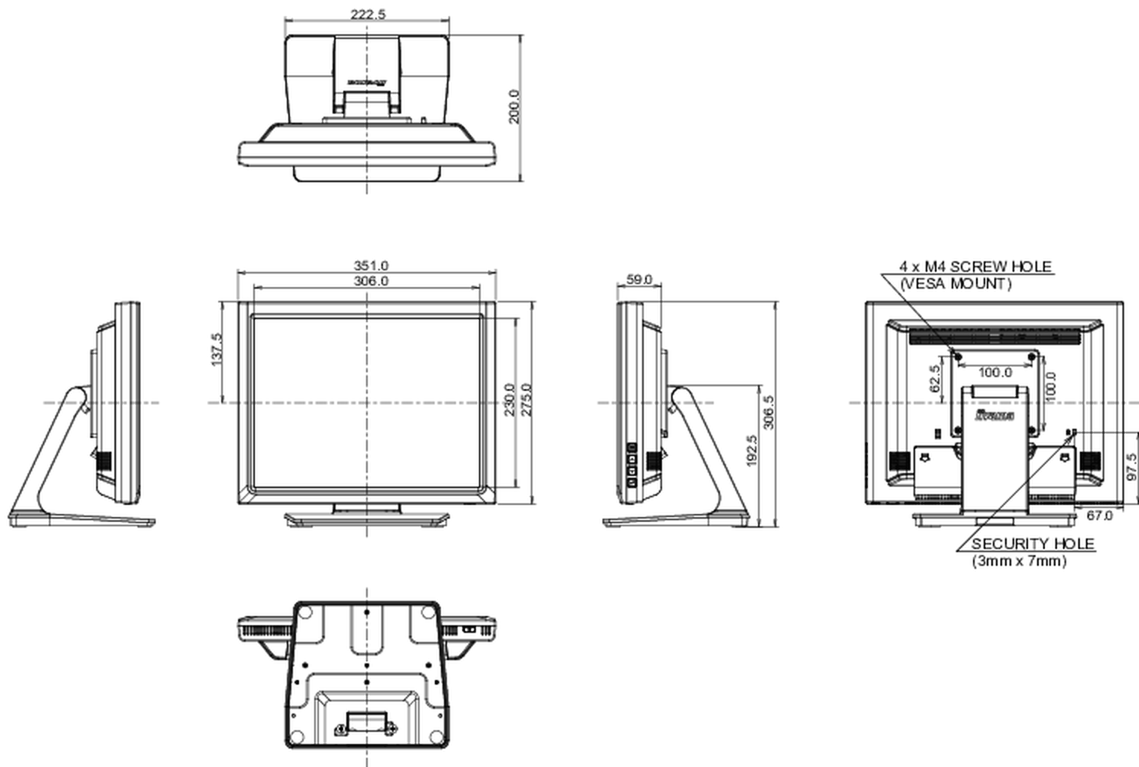

## 10 AFMETINGEN / GEWICHT

Product afmetingen B x H x D	351 x 306.5 x 200mm
Gewicht (zonder doos)	4.1kg
EAN code	4948570122073

*Alle handelsmerken zijn geregistreerd. Gegevens onder voorbehoud van zetfouten. Specificaties kunnen vooraf en zonder opgave van reden gewijzigd worden. Alle LCD-panels vallen onder ISO-9241-307:2008 inzake pixelfouten.*