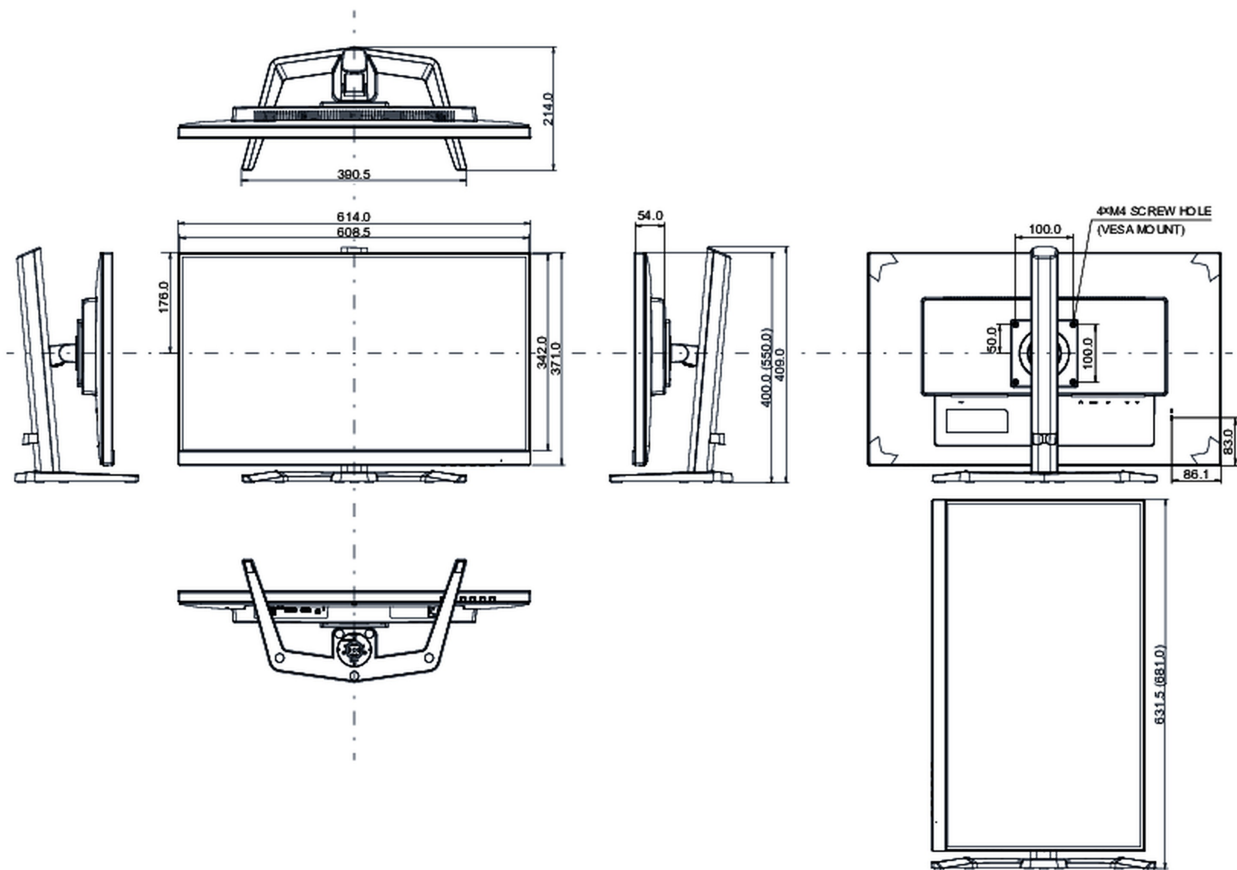

## 04 MECHANIKUS

Kijelző helyzetének beállításai	magasság, forgatás, billenthető
Magasság beállítása	150mm
Forgatás (PIVOT funkció - portré mód)	90°
Hajlásszög	23° fel; 5° le
VESA állvány	100 x 100mm

Kábelkezelő rendszer	igen
----------------------	------

## 08 MÉRETEK / SÚLY

Termék méretei Sz x H x M	614 x 400 (550) x 214mm
Doboz méretei Sz x H x M	692 x 506 x 207mm
Súly (doboz nélkül)	5.7kg
Súly (dobozzal)	7,7kg
EAN kód	4948570121939

All trademarks and registered trademarks acknowledged. E & O E. Specification subject to change without notice. All LCD's comply with ISO-9241-307:2008 in connection with pixel defects.