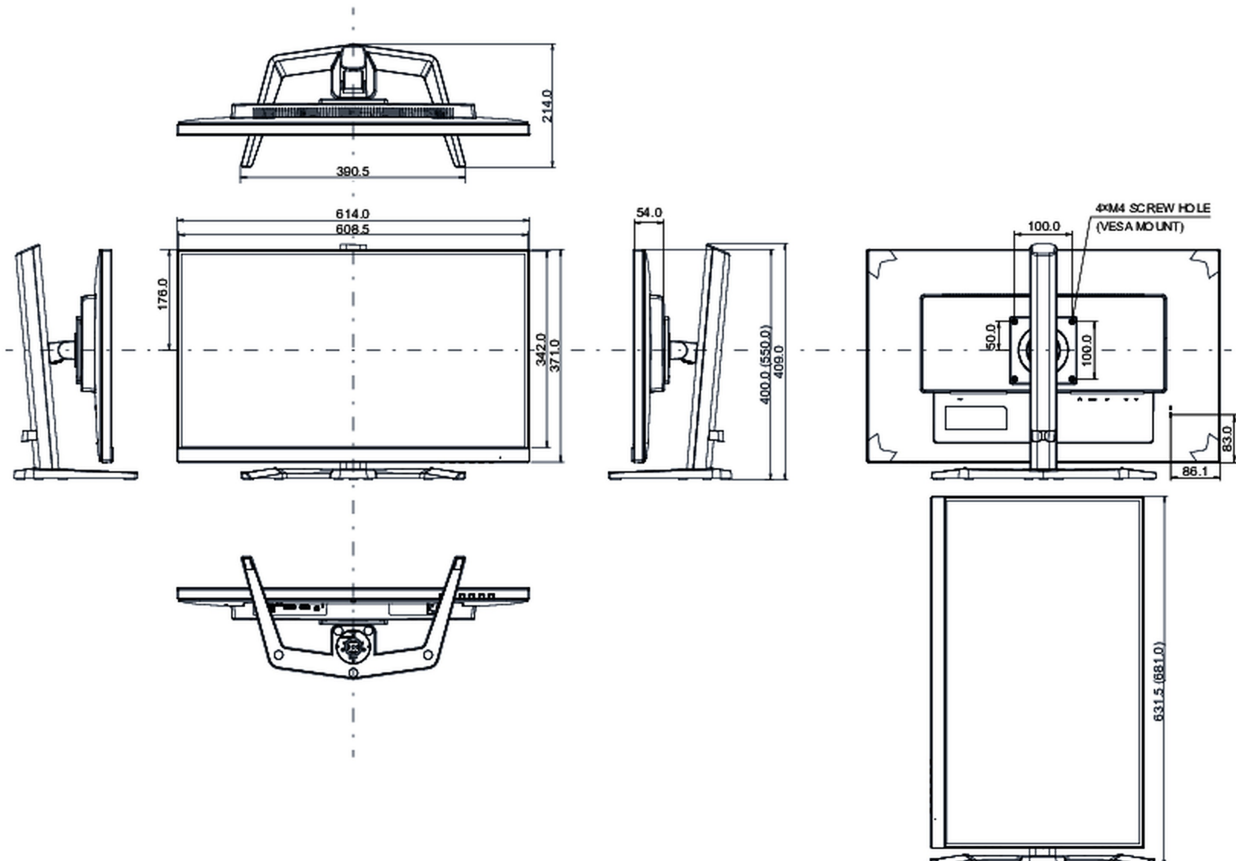

Крепления для кабелей

да

05 6.АКСЕССУАРЫ

Кабели

Питание, USB, HDMI, DP

Прочее

Краткое руководство по началу работы, Руководство по безопасности

06 POWER-MANAGEMENT

Блок питания

внутренний

Питание

AC 100 - 240V, 50/60Гц

Потребляемая мощность

33W стандарт, 0.5W ожидание, 0.5W отключено

07 СТАНДАРТЫ

Сертификаты

CE, TÜV-Bauart, EAC, PSE, RoHS support, ErP, WEEE, VCCI, REACH, UKCA

REACH SVHC

свинца, превышает 0.1%

08 РАЗМЕР / ВЕС

Размер продукта Ш x В x Г

614 x 400 (550) x 214мм

Размер коробки Ш x В x Г

692 x 506 x 207мм

Вес (без упаковки)

5.7кг

Вес (с упаковкой)

7,7кг

EAN код

4948570121939