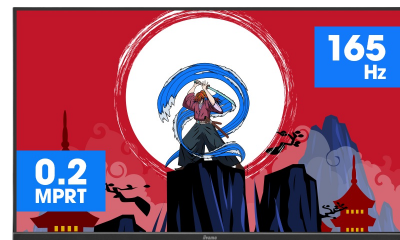

Погрузитесь в игру с изогнутым экраном GCB3280QSU Red Eagle с частотой обновления 165Гц

Изогнутая VA-панель 1500R с частотой обновления 165Гц, временем отклика 0,2мс (MPRT) и разрешением 2560x1440 обеспечивает захватывающие впечатления от просмотра и гарантирует превосходное качество изображения. Регулируемая по высоте подставка позволяет легко регулировать положение экрана. Возможность настраивать параметры экрана с использованием предустановленных и настраиваемых игровых режимов вместе с функцией Black Tuner дает Вам полный контроль над темными сценами и гарантирует, что детали всегда будут четко видны.

Изогнутый дизайн 1500R

Повторяя изгиб поля зрения человеческого глаза, кривизна экрана 1500R гарантирует реалистичный и комфортный просмотр, позволяя Вам действительно погрузиться в игру.

165Hz & 0.2ms MPRT

With 165Hz refresh rate and 0.2ms MPRT response time the force is with you! Make split second decisions and be sure the image on the screen is always sharp and smooth.

01 ХАРАКТЕРИСТИКИ ДИСПЛЕЯ

Диагональ	31.5", 80см
Панель	VA LED, матовый
Изогнутый	1500R
Разрешение	2560 x 1440 @165Гц (3.7 megapixel WQHD, DisplayPort)
Соотношение сторон	16:9
Яркость	350 cd/m ²
Контрастность	3000:1
Расширенная контрастность	80M:1
Время отклика (MPRT)	0.2ms
Видимая область	горизонталь/вертикаль: 178°/178°, право/лево: 89°/89°, вверх/вниз: 89°/89°
Поддержка цвета	16.7mln
Частота горизонтальной развертки	30 - 245кГц
Видимая область Ш x В	697.3 x 392.3мм, 27.5 x 15.4"
Размер пикселя	0.272мм
Colour	матовый, чернить