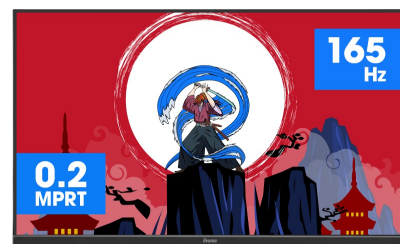

Uronite u igru sa zakrivljenim GCB3280QSU Red Eagle monitorom sa 165Hz frekvencijom osvežavanja

Zakrivljeni VA panel od 1500R sa 165Hz frekvencije osvežavanja, 0.2 ms MPRT i rezolucijom 2560x1440 pruža Vam obuzimajuće vizuelno iskustvo i garantuje vrhunski kvalitet slike.

Postolje podesivo po visini obezbeđuje Vam lako prilagožavanje položaja ekrana i lako prilagodljive postavke ekrana koristeći unapred definisane i prilagođene režime igara, a zajedno sa funkcijom Black Tuner, omogućava Vam kontrolu nad mračnim scenama kako biste bili sigurni da su detalji uvek jasno vidljivi.

ZAKRIVLJENI DIZAJN 1500R

Inspirisana krivinom ljudskog oka, zakrivljenost ekrana od 1500R garantuje realistično i ugodno iskustvo gledanja omogućavajući vam da zaista uronite u igru.

165Hz & 0.2ms MPRT

Sa brzinom osvežavanja od 165Hz i vremenom odziva MPRT od 0,2 ms, sila je sa vama! Donesite odluke u deliću sekunde i budite sigurni da je slika na ekranu uvek oštra i glatka.