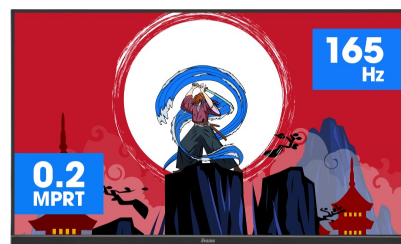

Immergetevi nel gioco con il Red Eagle GCB3280QSU curvo con una frequenza di aggiornamento a 165z

Il pannello VA curvo 1500R con velocità di aggironamento 165Hz, 0.2ms MPRT e la risoluzione 2560x1440 offre un'esperienza di visualizzazione immersiva e garantisce una qualità d'immagine eccezionale.

Il supporto regolabile in altezza consente di regolare facilmente la posizione dello schermo secondo le proprie preferenze e la possibilità di personalizzare le impostazioni dello schermo utilizzando le modalità di gioco predefinite e personalizzate insieme alla funzione Tuner nero consente di controllare le scene scure per assicurarsi che i dettagli siano sempre ben visibili.

DESIGN CURVO 1500R

Il design curvo con una curvatura dello schermo 1500R ispirata all'occhio umano, garantisce un'eccellente qualità dell'immagine e un'esperienza di gioco confortevole e molto realistica, in modo da potersi davvero immergere nel gioco.

Diagonale	31.5", 80cm
Pannello	VA LED, finitura opaca
Curvo	1500R
Risoluzione nativa	2560 x 1440 @165Hz (3.7 megapixel WQHD, DisplayPort)
Format	16:9
Luminosità	350 cd/m ²
Contrasto statico	3000:1
Contrasto avanzato	80M:1
Tempo di risposta (MPRT)	0.2ms
Angolo di visione	orizzontale/verticale: 178°/178°, sinistra/destro 89°/89°, alto/giù: 89°/89°
Supporta colore	16.7mln
Siincronizzazione orizzontale	30 - 245kHz
Angolo di visione L x H	697.3 x 392.3mm, 27.5 x 15.4"
Pixel pitch	0.272mm
Color	opaca, nero