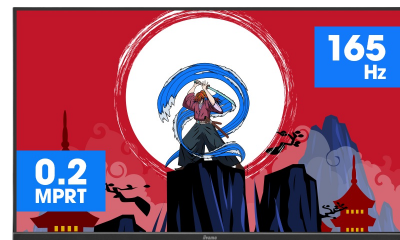

Immerse yourself in the game with the curved GCB3280QSU Red Eagle with 165Hz refresh rate

The 1500R curved VA panel with 165Hz refresh rate, 0,2ms MPRT and the 2560x1440 resolution gives you an immersive viewing experience and guarantees superb image quality. The height adjustable stand ensures you can easily adjust the screen position and easily customizable screen settings using the predefined and custom gaming modes along with the Black Tuner function gives you control over the dark scenes to make sure details are always clearly visible.

HAJLÍTOTT DESIGN 1500R

Az emberi látómező által inspirált képernyő 1500R görbülete valóságos és kényelmes nézői élményt garantál, lehetővé téve, hogy valóban elmerülhessen a játékban.

165Hz & 0.2ms MPRT

With 165Hz refresh rate and 0.2ms MPRT response time the force is with you! Make split second decisions and be sure the image on the screen is always sharp and smooth.

01 KIJELZŐ JELLEMZŐI

| | |
|-----------------------------|--|
| Átló | 31.5", 80cm |
| Panel | VA LED, matte finish |
| Hajlított | 1500R |
| Natív felbontás | 2560 x 1440 @165Hz (3.7 megapixel WQHD, DisplayPort) |
| Képarány | 16:9 |
| Fényerő | 350 cd/m ² |
| Statikus kontraszt | 3000:1 |
| Speciális kontraszt | 80M:1 |
| Válaszidő (MPRT) | 0.2ms |
| Látótér | horizontális/vertikális: 178°/178°, jobb/bal: 89°/89°, fel/le: 89°/89° |
| Szín támogatás | 16.7mln |
| Horizontális szinkronizálás | 30 - 245kHz |
| Látható terület Sz x M | 697.3 x 392.3mm, 27.5 x 15.4" |
| Pixel magasság | 0.272mm |
| Szín | matte, fekete |