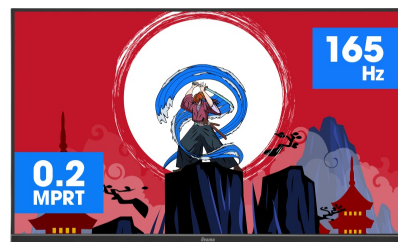

**Tauche komplett ins Spiel ein mit dem 165Hz Curved-Monitor Red Eagle GCB3280QSU**

Das VA-Panel mit einem 1500R Bogenradius, einer Bildwiederholffrequenz von 165Hz, 0.2 ms MPRT und einer 2560x1440 Auflösung bietet ein eindrucksvolles Spielerlebnis und eine hervorragende Bildqualität. Mit dem höhenverstellbaren Standfuß kann die Position des Bildschirms ganz einfach an deine Bedürfnisse angepasst werden.

Mithilfe der Bildschirmeinstellungen, der vor- und benutzerdefinierten Spielmodis, sowie der Black-Tuner-Funktion behältst Du die volle Kontrolle auch in sehr dunklen Szenen des Spiels, damit dir auch die kleinsten Details nicht entgehen.

**CURVED DESIGN 1500R**

Das Curved Design mit einer 1500R- Wölbung des Bildschirms, die von der Krümmung des menschlichen Auges inspiriert wurde, garantiert eine hervorragende Bildqualität und ein komfortables und sehr realistisches Gaming-Erlebnis, damit Du wirklich in das Spiel eintauchen kannst.