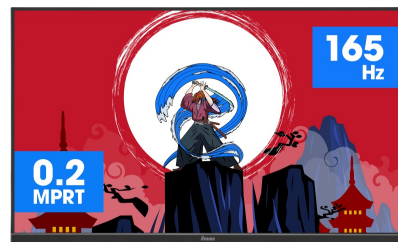

Ponořte se do hry se zakřiveným GCB3280QSU Red Eagle s obnovovací frekvencí 165Hz

Zakřivený panel 1500R VA s obnovovací frekvencí 165Hz, 0,2ms MPRT a rozlišením 2560x1440 vám poskytuje pohlcující zážitek ze sledování a zaručuje vynikající kvalitu obrazu.

Výškově nastavitelný stojan zajišťuje, že můžete snadno upravit polohu obrazovky a snadno přizpůsobit nastavení obrazovky pomocí předdefinovaných a vlastních herních režimů, spolu s funkcí Black Tuner vám dává kontrolu nad tmavými scénami, aby byly detaily vždy jasně viditelné.

KRYTÝ NÁVRH 1500R

Křivka obrazovky 1500R, inspirovaná křivkou lidského oka, zaručuje realistický a pohodlný zážitek ze sledování, který vám umožní ponořit do hry.

165Hz & 0.2ms MPRT

With 165Hz refresh rate and 0.2ms MPRT response time the force is with you! Make split second decisions and be sure the image on the screen is always sharp and smooth.

01 CHARAKTERISTIKA OBRAZU

Úhlopříčka monitoru	31.5", 80cm
Panel	VA LED s matnou povrchovou úpravou
Zakřivení	1500R
Nativní rozlišení	2560 x 1440 @165Hz (3.7 megapixel WQHD, DisplayPort)
Formát obrazu	16:9
Jas	350 cd/m ²
Kontrast	3000:1
Pokročilý kontrast	80M:1
Čas reakce (MPRT)	0.2ms
Úhel sledování	horizontální/vertikální: 178°/178°, na parvo/na lefo: 89°/89°, nahoru/dolů: 89°/89°
Barevná podpora	16.7mln
Horizontalfrequenz	30 - 245kHz
Arbeitsfläche H x B	697.3 x 392.3mm, 27.5 x 15.4"
Velikost bodů	0.272mm
Barva	matná, černá