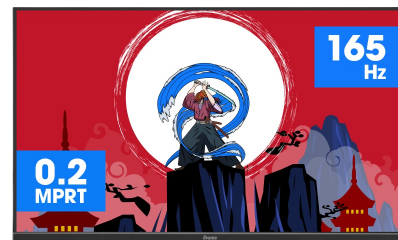

Погрузитесь в игру с изогнутым экраном GCB3280QSU Red Eagle с частотой обновления 165Гц

Изогнутая VA-панель 1500R с частотой обновления 165Гц, временем отклика 0,2мс (MPRT) и разрешением 2560x1440 обеспечивает захватывающие впечатления от просмотра и гарантирует превосходное качество изображения. Регулируемая по высоте подставка позволяет легко регулировать положение экрана. Возможность настраивать параметры экрана с использованием предустановленных и настраиваемых игровых режимов вместе с функцией Black Tuner дает Вам полный контроль над темными сценами и гарантирует, что детали всегда будут четко видны.

Изогнутый дизайн 1500R

Повторяя изгиб поля зрения человеческого глаза, кривизна экрана 1500R гарантирует реалистичный и комфортный просмотр, позволяя Вам действительно погрузиться в игру.

165Hz & 0.2ms MPRT

With 165Hz refresh rate and 0.2ms MPRT response time the force is with you! Make split second decisions and be sure the image on the screen is always sharp and smooth.

01 ХАРАКТЕРИСТИКИ ДИСПЛЕЯ

Диагональ	31.5", 80см
Панель	VA LED, матовый
Изогнутый	1500R
Разрешение	2560 x 1440 @165Гц (3.7 megapixel WQHD, DisplayPort)
Соотношение сторон	16:9
Яркость	350 cd/m ²
Контрастность	3000:1
Расширенная контрастность	80M:1
Время отклика (MPRT)	0.2ms
Видимая область	горизонталь/вертикаль: 178°/178°, право/лево: 89°/89°, вверх/вниз: 89°/89°
Поддержка цвета	16.7mln
Частота горизонтальной развертки	30 - 245кГц
Видимая область Ш x В	697.3 x 392.3мм, 27.5 x 15.4"
Размер пикселя	0.272мм
Colour	матовый, чернить