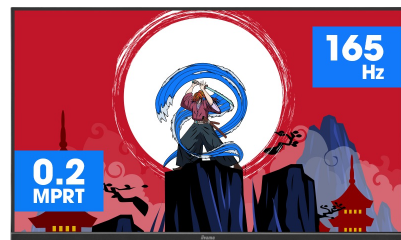

Duik volledig in je game met de curved GCB3280QSU Red Eagle met 165Hz verversingssnelheid

Het 1500R curved VA-paneel met 165Hz refresh rate, 0.2ms MPRT en een resolutie van 2560x1440 resolutie biedt een ongelooflijke game-ervaring met uitstekend beeldkwaliteit. De in hoogte verstelbare voet zorgt voor absolute flexibiliteit voor uw perfecte schermpositie. Met behulp van de voor gedefinieerde gaming modes pas je, samen met de Black Tuner-functie, de scherminstellingen aan om jou totale controle te geven over de donkere scènes en ervoor te zorgen dat details altijd duidelijk zichtbaar zijn.

CURVED DESIGN 1500R

De 1500R-kromming van het scherm, garandeert een realistische en comfortabele kijkervaring, waardoor je jezelf echt kunt onderdompelen in de game.

165Hz & 0.2ms MPRT

Met een verversingssnelheid van 165Hz en een MPRT-responstijd van 0,2 ms heeft u de macht! Neem beslissingen in een fractie van een seconde, het beeld op het scherm zal altijd scherp en vloeiend zijn.

01 PANEEL EIGENSCHAPPEN

Beelddiagonaal	31.5", 80cm
Paneel	VA LED, matte finish
Curved	1500R
Resolutie	2560 x 1440 @165Hz (3.7 megapixel WQHD, DisplayPort)
Beeldverhouding	16:9
Paneel helderheid	350 cd/m ²
Statisch contrast	3000:1
Advanced contrast	80M:1
Reactietijd (MPRT)	0.2ms
Inkijkhoek	horizontaal/verticaal: 178°/178°, rechts/links: 89°/89°, naar boven/onderen: 89°/89°
Kleurondersteuning	16.7mln
Horizontale frequentie	30 - 245kHz
Zichtbaar formaat	697.3 x 392.3mm, 27.5 x 15.4"
Pixel pitch	0.272mm
Kleur	mat, zwart